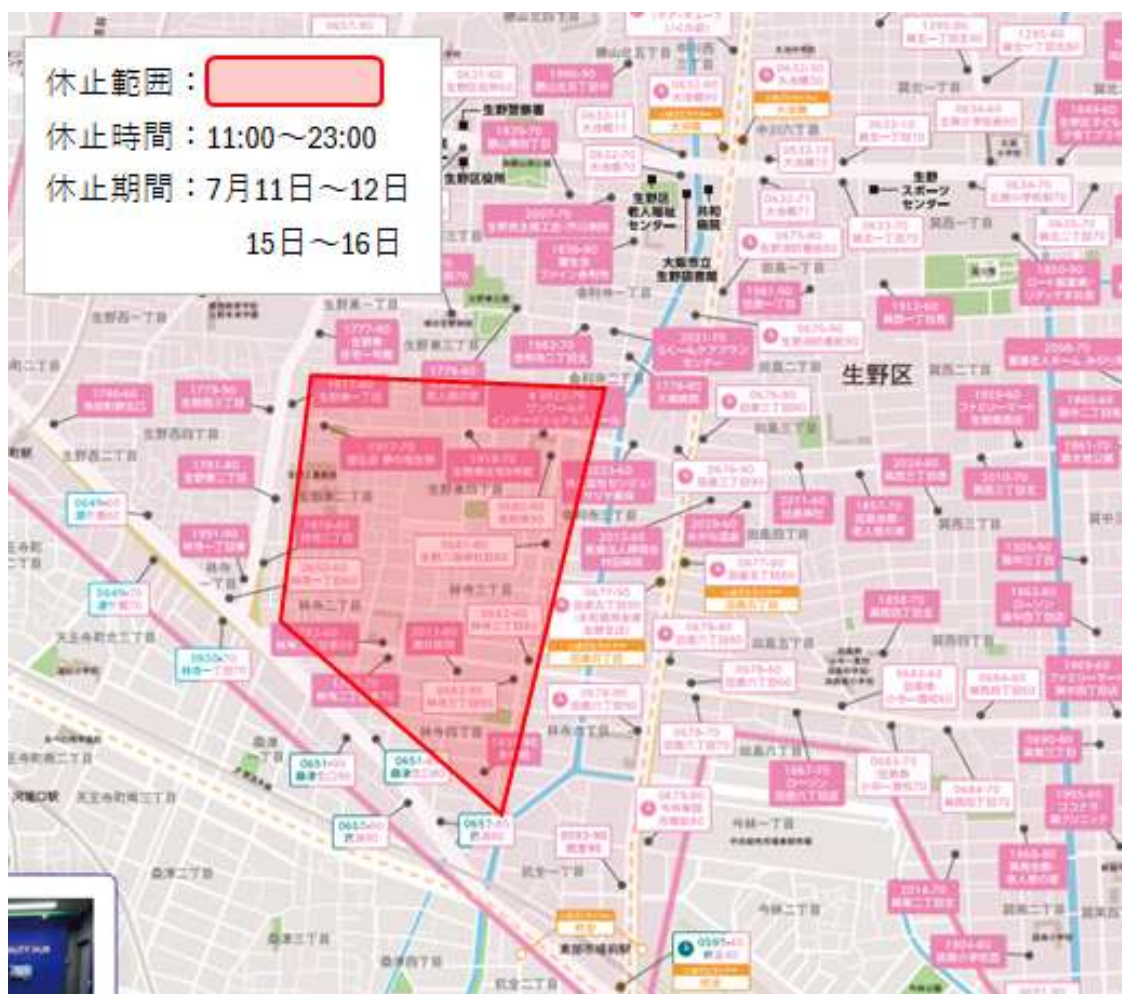

# 「生野八坂神社御祭礼」 開催に伴うオンデマンドバスの運行について

2026年7月11日～12日、15日～16日11:00～23:00

生野エリアの一部の乗降場所を休止します

- 周辺道路は渋滞が予想され、到着時刻が大幅に遅れることが予想されます。
- 休止する乗降場所の詳細は、オンデマンドバスHPでご確認ください。
- ご利用のお客さまにはご不便をおかけしますが、ご理解のほどよろしくお願い申し上げます。