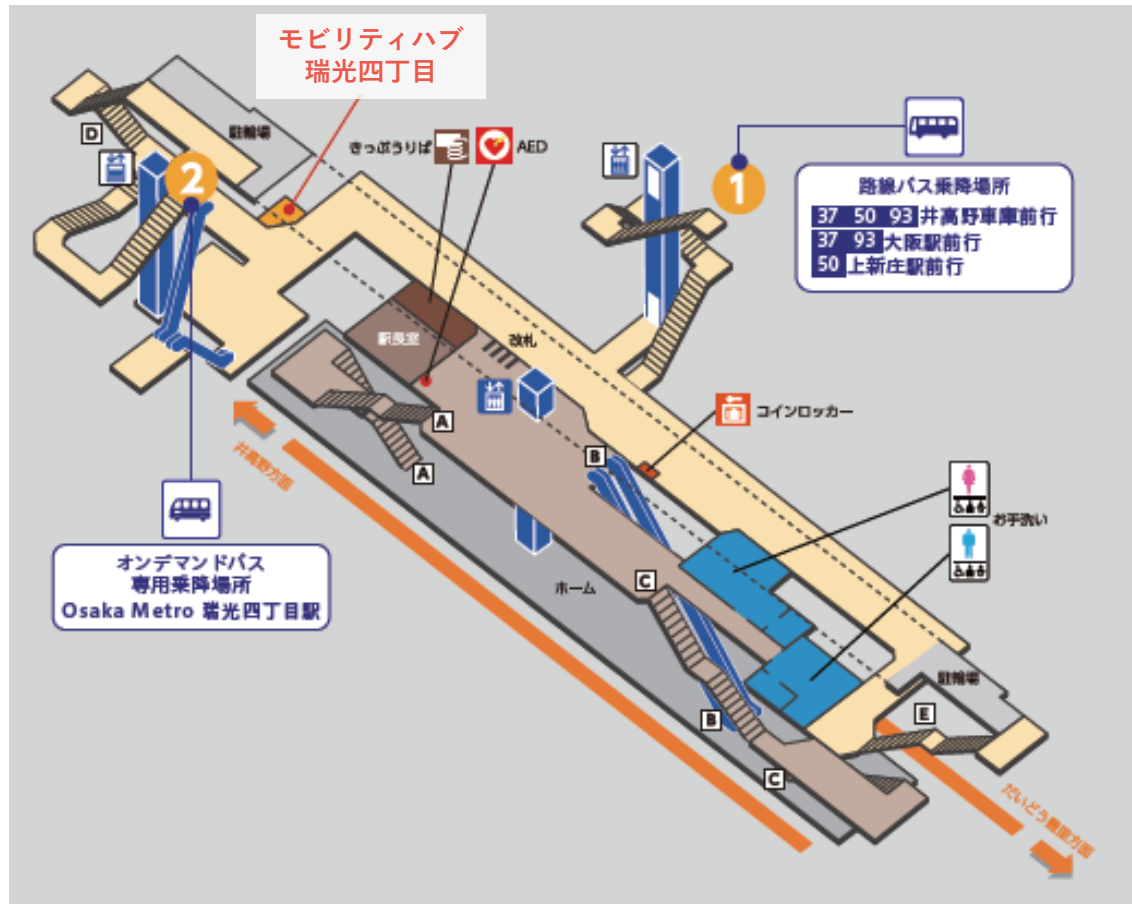

モビリティハブ新大阪

場所：Osaka Metro新大阪駅北西改札 改札内

最寄りのオンデマンドバス乗降場所：淀川・東淀川エリア共通「Osaka Metro新大阪駅北口」

周辺図

モビリティハブ瑞光四丁目

場所: Osaka Metro瑞光四丁目駅構内 2号出口付近

最寄りのオンデマンドバス乗降場所: 東淀川エリア「Osaka Metro瑞光四丁目駅」

周辺図

モビリティハブ太子橋今市

場所：Osaka Metro太子橋今市駅構内 1号出口付近

最寄りのオンデマンドバス乗降場所：旭エリア「地下鉄太子橋今市30・南行」

周辺図

モビリティハブ横堤

場所：Osaka Metro横堤駅4号出口すぐ

最寄りのオンデマンドバス乗降場所：鶴見エリア「地下鉄横堤10（モビリティハブ横堤）」

周辺図

モビリティハブ京橋

場所：Osaka Metro京橋駅改札すぐ

最寄りのオンデマンドバス乗降場所：

都島エリア「Osaka Metro京橋駅（コムズガーデン）」 都島・中央・城東エリア共通「京橋駅前50」

周辺図

モビリティハブ鶴橋

場所：Osaka Metro鶴橋駅西改札すぐ

最寄りのオンデマンドバス乗降場所：天王寺エリア「鶴橋駅20」 生野・天王寺・東成エリア共通「鶴橋駅前10、鶴橋駅前21」

周辺図

モビリティハブ出戸

場所： Osaka Metro出戸駅2号出口すぐ「出戸バスターミナル」

最寄りのオンデマンドバス乗降場所：平野A・Bエリア共通「出戸バスターミナル90(モビリティハブ出戸)」

周辺図

モビリティハブ北翼

場所：Osaka Metro北翼駅1号出口すぐ「北翼バスターミナル」

最寄りのオンデマンドバス乗降場所：生野エリア「北翼バスターミナル（モビリティハブ北翼）」