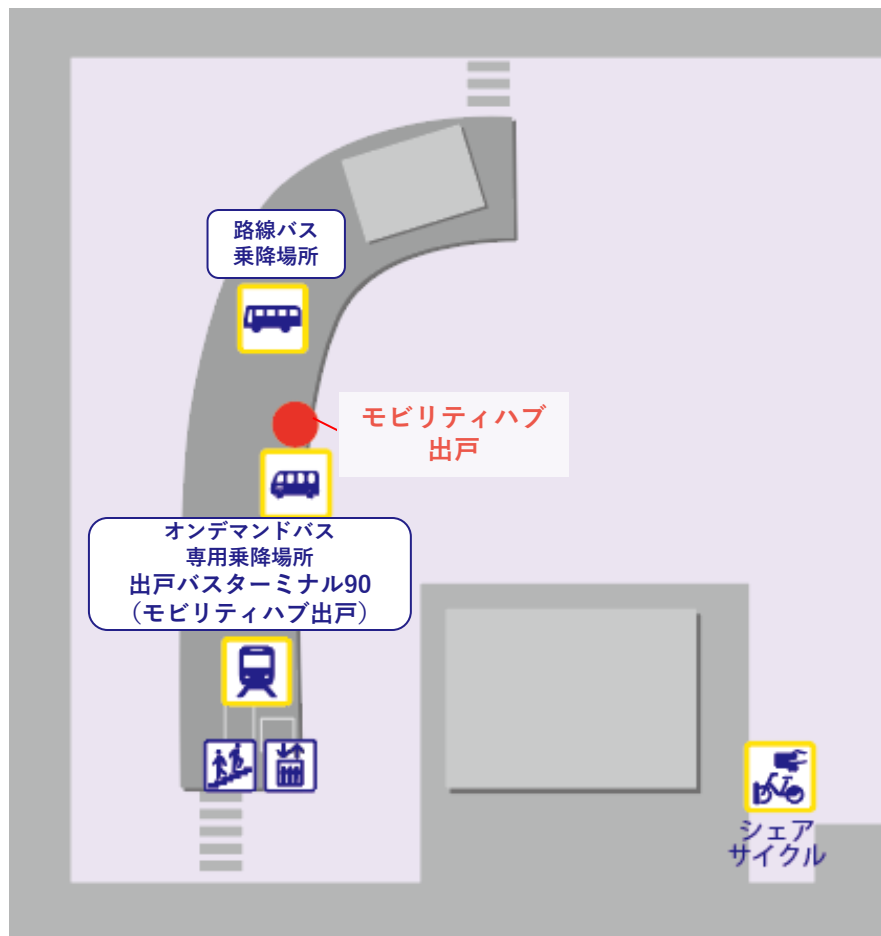

モビリティハブ新大阪

場所：Osaka Metro新大阪駅北西改札 改札内

最寄りのオンデマンドバス乗降場所：淀川・東淀川エリア共通「Osaka Metro新大阪駅北口」

周辺図

モビリティハブ瑞光四丁目

場所: Osaka Metro瑞光四丁目駅構内 2号出口付近

最寄りのオンデマンドバス乗降場所: 東淀川エリア「Osaka Metro瑞光四丁目駅」

周辺図

モビリティハブ京橋

場所：Osaka Metro京橋駅改札すぐ

最寄りのオンデマンドバス乗降場所：

都島エリア「Osaka Metro京橋駅（コムズガーデン）」 都島・中央・城東エリア共通「京橋駅前50」

周辺図

モビリティハブ鶴橋

場所：Osaka Metro鶴橋駅西改札すぐ

最寄りのオンデマンドバス乗降場所：天王寺エリア「鶴橋駅20」 生野・天王寺・東成エリア共通「鶴橋駅前10、鶴橋駅前21」

周辺図

モビリティハブ出戸

場所： Osaka Metro出戸駅2号出口すぐ「出戸バスターミナル」

最寄りのオンデマンドバス乗降場所：平野A・Bエリア共通「出戸バスターミナル90(モビリティハブ出戸)」

周辺図

モビリティハブ北翼

場所：Osaka Metro北翼駅1号出口すぐ「北翼バスターミナル」

最寄りのオンデマンドバス乗降場所：生野エリア「北翼バスターミナル（モビリティハブ北翼）」

周辺図

モビリティハブ動物園前

場所：Osaka Metro動物園前駅 東改札すぐ

最寄りのオンデマンドバス乗降場所：浪速・西成・天王寺・阿倍野エリア共通「地下鉄動物園前60」

周辺図

モビリティハブ住之江公園

場所： 地下鉄住之江公園 バスターミナル

最寄りのオンデマンドバス乗降場所：住之江エリア「Osaka Metro住之江公園駅（モビリティハブ住之江公園）」