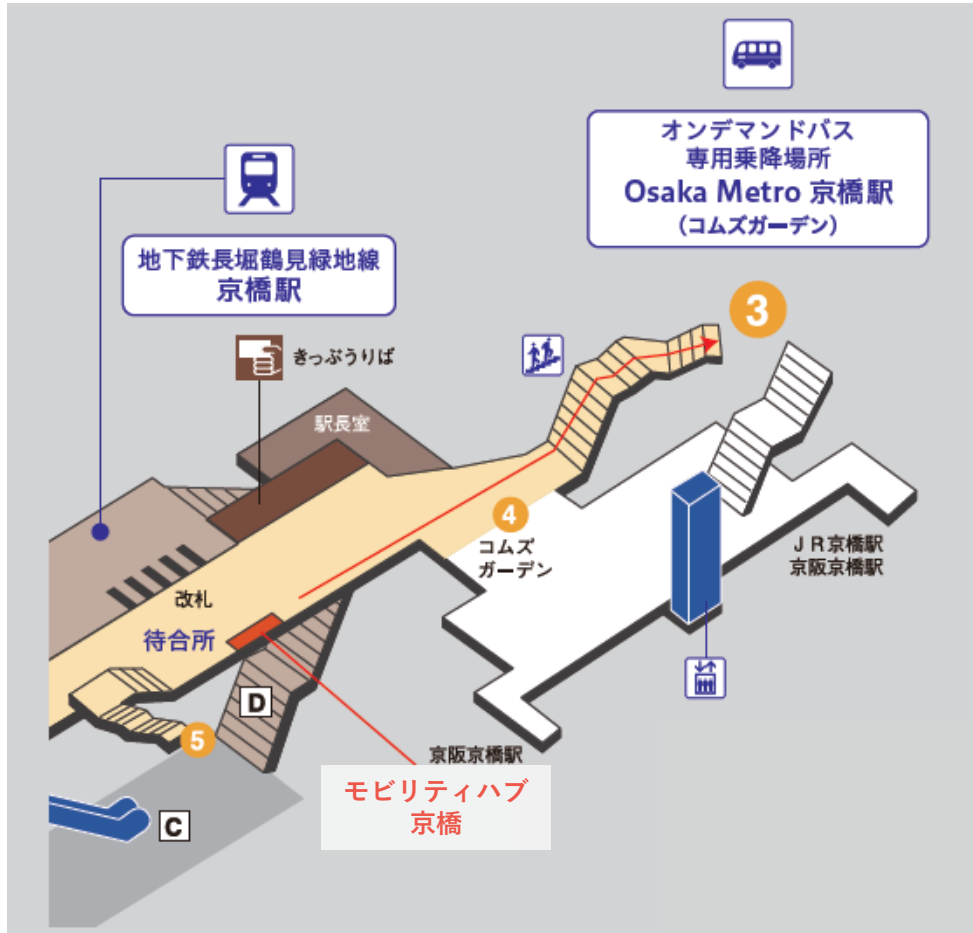

モビリティハブ新大阪

場所：Osaka Metro新大阪駅北西改札 改札内

最寄りのオンデマンドバス乗降場所：淀川・東淀川エリア共通「Osaka Metro新大阪駅北口」

周辺図

モビリティハブ瑞光四丁目

場所: Osaka Metro瑞光四丁目駅構内 2号出口付近

最寄りのオンデマンドバス乗降場所: 東淀川エリア「Osaka Metro瑞光四丁目駅」

周辺図

モビリティハブ太子橋今市

場所：Osaka Metro太子橋今市駅構内 1号出口付近

最寄りのオンデマンドバス乗降場所：旭エリア「地下鉄太子橋今市30・南行」

周辺図

モビリティハブ横堤

場所：Osaka Metro横堤駅4号出口すぐ

最寄りのオンデマンドバス乗降場所：鶴見エリア「地下鉄横堤10（モビリティハブ横堤）」

周辺図

モビリティハブ京橋

場所：Osaka Metro京橋駅改札すぐ

最寄りのオンデマンドバス乗降場所：

都島エリア「Osaka Metro京橋駅（コムズガーデン）」 都島・中央・城東エリア共通「京橋駅前50」

周辺図

モビリティハブ鶴橋

場所：Osaka Metro鶴橋駅西改札すぐ

最寄りのオンデマンドバス乗降場所：天王寺エリア「鶴橋駅20」 生野・天王寺・東成エリア共通「鶴橋駅前10、鶴橋駅前21」

周辺図

モビリティハブ出戸

場所： Osaka Metro出戸駅2号出口すぐ「出戸バスターミナル」

最寄りのオンデマンドバス乗降場所：平野A・Bエリア共通「出戸バスターミナル90(モビリティハブ出戸)」

周辺図

モビリティハブ北翼

場所：Osaka Metro北翼駅1号出口すぐ「北翼バスターミナル」

最寄りのオンデマンドバス乗降場所：生野エリア「北翼バスターミナル（モビリティハブ北翼）」