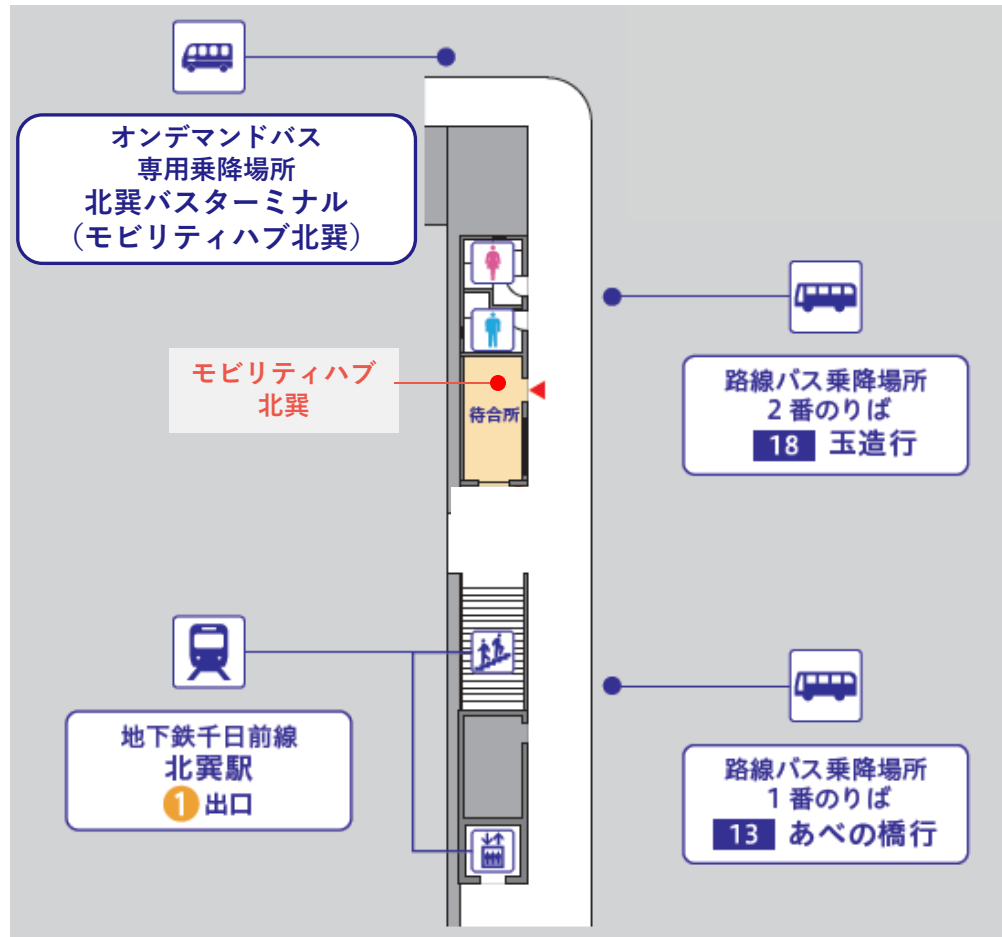

モビリティハブ新大阪

場所：Osaka Metro新大阪駅北西改札 改札内

最寄りのオンデマンドバス乗降場所：淀川・東淀川エリア共通「Osaka Metro新大阪駅北口」

周辺図

モビリティハブ瑞光四丁目

場所: Osaka Metro瑞光四丁目駅構内 2号出口付近

最寄りのオンデマンドバス乗降場所: 東淀川エリア「Osaka Metro瑞光四丁目駅」

周辺図

モビリティハブ京橋

場所：Osaka Metro京橋駅改札すぐ

最寄りのオンデマンドバス乗降場所：

都島エリア「Osaka Metro京橋駅（コムズガーデン）」 都島・中央・城東エリア共通「京橋駅前50」

周辺図

モビリティハブ鶴橋

場所：Osaka Metro鶴橋駅西改札すぐ

最寄りのオンデマンドバス乗降場所：天王寺エリア「鶴橋駅20」 生野・天王寺・東成エリア共通「鶴橋駅前10、鶴橋駅前21」

周辺図

モビリティハブ出戸

場所： Osaka Metro出戸駅2号出口すぐ「出戸バスターミナル」

最寄りのオンデマンドバス乗降場所：平野A・Bエリア共通「出戸バスターミナル90(モビリティハブ出戸)」

周辺図

モビリティハブ北翼

場所：Osaka Metro北翼駅1号出口すぐ「北翼バスターミナル」

最寄りのオンデマンドバス乗降場所：生野エリア「北翼バスターミナル（モビリティハブ北翼）」

周辺図

モビリティハブ動物園前

場所：Osaka Metro動物園前駅 東改札すぐ

最寄りのオンデマンドバス乗降場所：浪速・西成・天王寺・阿倍野エリア共通「地下鉄動物園前60」

周辺図

モビリティハブ住之江公園

場所： 地下鉄住之江公園 バスターミナル

最寄りのオンデマンドバス乗降場所：住之江エリア「Osaka Metro住之江公園駅（モビリティハブ住之江公園）」