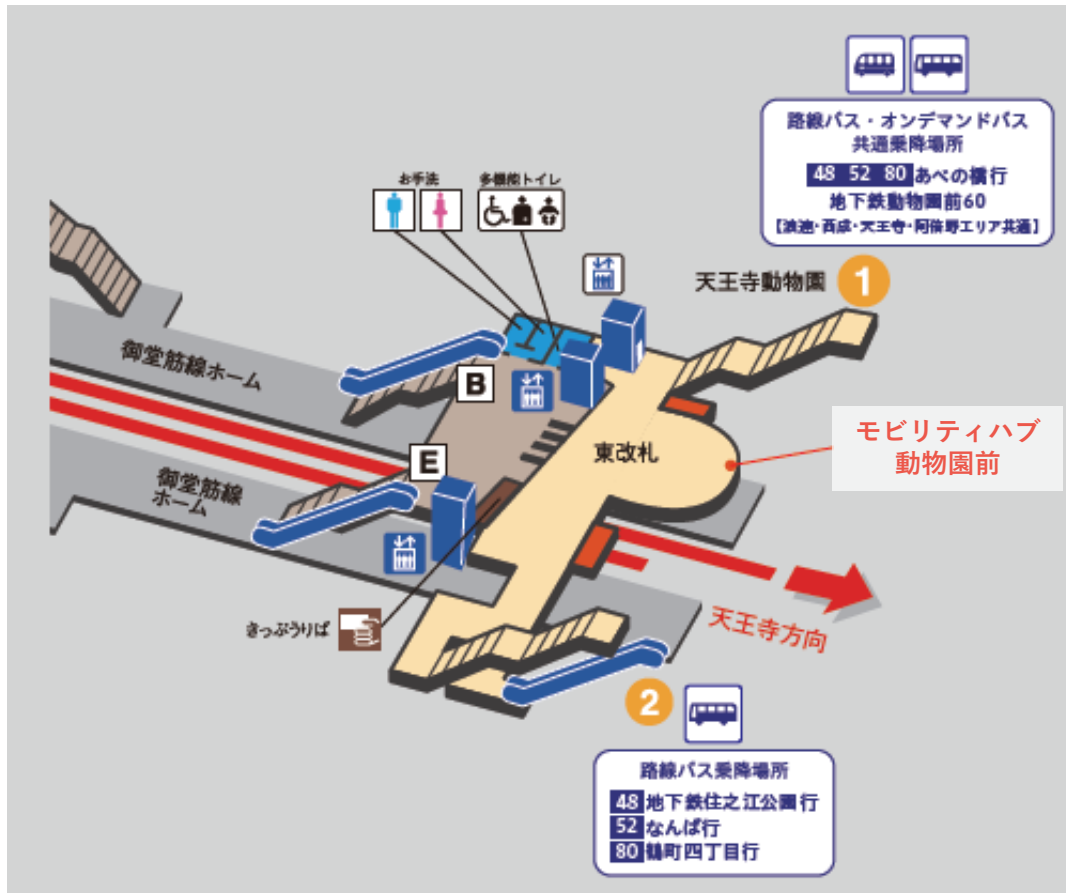

モビリティハブ新大阪

場所：Osaka Metro新大阪駅北西改札 改札内

最寄りのオンデマンドバス乗降場所：淀川・東淀川エリア共通「Osaka Metro新大阪駅北口」

周辺図

モビリティハブ瑞光四丁目

場所: Osaka Metro瑞光四丁目駅構内 2号出口付近

最寄りのオンデマンドバス乗降場所: 東淀川エリア「Osaka Metro瑞光四丁目駅」

周辺図

周辺図

モビリティハブ出戸

場所： Osaka Metro出戸駅2号出口すぐ「出戸バスターミナル」

最寄りのオンデマンドバス乗降場所：平野A・Bエリア共通「出戸バスターミナル90(モビリティハブ出戸)」

周辺図

モビリティハブ北翼

場所：Osaka Metro北翼駅1号出口すぐ「北翼バスターミナル」

最寄りのオンデマンドバス乗降場所：生野エリア「北翼バスターミナル（モビリティハブ北翼）」

周辺図

モビリティハブ動物園前

場所：Osaka Metro動物園前駅 東改札すぐ

最寄りのオンデマンドバス乗降場所：浪速・西成・天王寺・阿倍野エリア共通「地下鉄動物園前60」

周辺図

モビリティハブ住之江公園

場所： 地下鉄住之江公園 バスターミナル

最寄りのオンデマンドバス乗降場所：住之江エリア「Osaka Metro住之江公園駅（モビリティハブ住之江公園）」

周辺図

モビリティハブなんば

場所：Osaka Metroなんば駅 6号出口すぐ 「Osaka Metroなんばビル」

最寄りのオンデマンドバス乗降場所：中央・浪速エリア共通「Osaka Metroなんばビル（モビリティハブなんば）」

周辺図

モビリティハブ大正

場所：Osaka Metro大正駅構内 2号出口付近

最寄りのオンデマンドバス乗降場所：大正・西エリア共通「Osaka Metro大正駅」「三軒家西一丁目北」