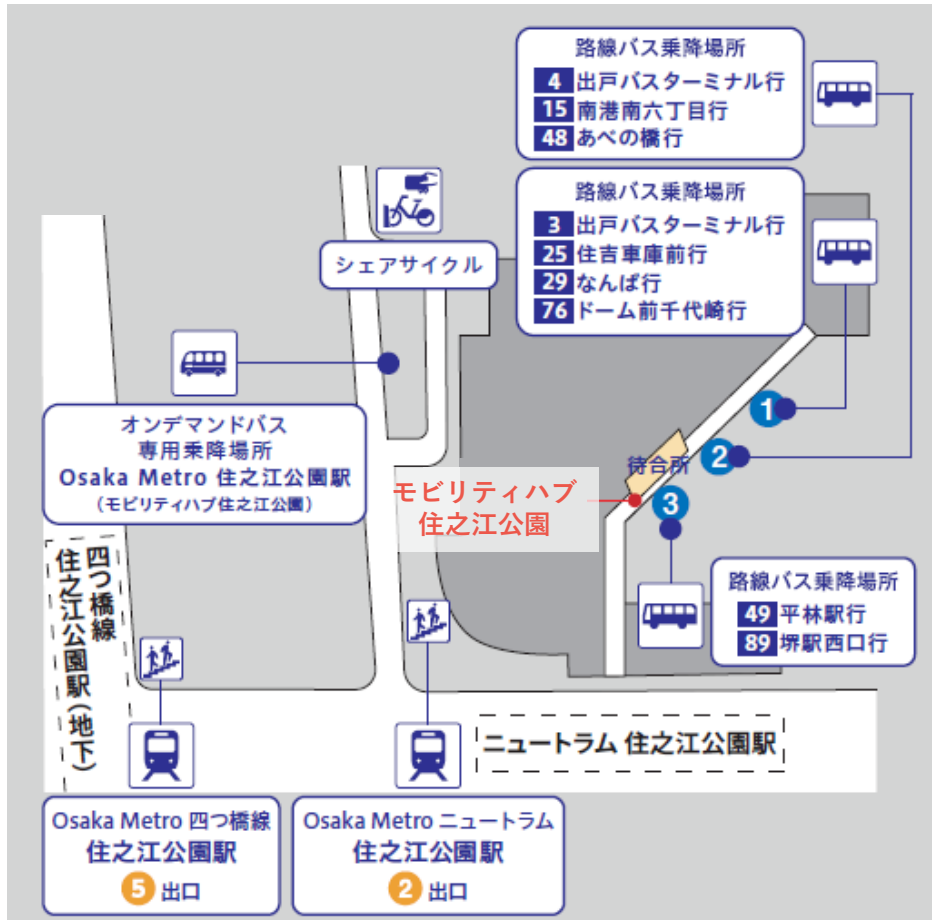

モビリティハブ新大阪

場所：Osaka Metro新大阪駅北西改札 改札内

最寄りのオンデマンドバス乗降場所：淀川・東淀川エリア共通「Osaka Metro新大阪駅北口」

周辺図

モビリティハブ瑞光四丁目

場所: Osaka Metro瑞光四丁目駅構内 2号出口付近

最寄りのオンデマンドバス乗降場所: 東淀川エリア「Osaka Metro瑞光四丁目駅」

周辺図

周辺図

モビリティハブ出戸

場所： Osaka Metro出戸駅2号出口すぐ「出戸バスターミナル」

最寄りのオンデマンドバス乗降場所：平野A・Bエリア共通「出戸バスターミナル90(モビリティハブ出戸)」

周辺図

モビリティハブ北翼

場所：Osaka Metro北翼駅1号出口すぐ「北翼バスターミナル」

最寄りのオンデマンドバス乗降場所：生野エリア「北翼バスターミナル（モビリティハブ北翼）」

周辺図

モビリティハブ動物園前

場所：Osaka Metro動物園前駅 東改札すぐ

最寄りのオンデマンドバス乗降場所：浪速・西成・天王寺・阿倍野エリア共通「地下鉄動物園前60」

周辺図

モビリティハブ住之江公園

場所： 地下鉄住之江公園 バスターミナル

最寄りのオンデマンドバス乗降場所：住之江エリア「Osaka Metro住之江公園駅（モビリティハブ住之江公園）」

周辺図

モビリティハブなんば

場所：Osaka Metroなんば駅 6号出口すぐ 「Osaka Metroなんばビル」

最寄りのオンデマンドバス乗降場所：中央・浪速エリア共通「Osaka Metroなんばビル（モビリティハブなんば）」

周辺図

モビリティハブ大正

場所：Osaka Metro大正駅構内 2号出口付近

最寄りのオンデマンドバス乗降場所：大正・西エリア共通「Osaka Metro大正駅」「三軒家西一丁目北」