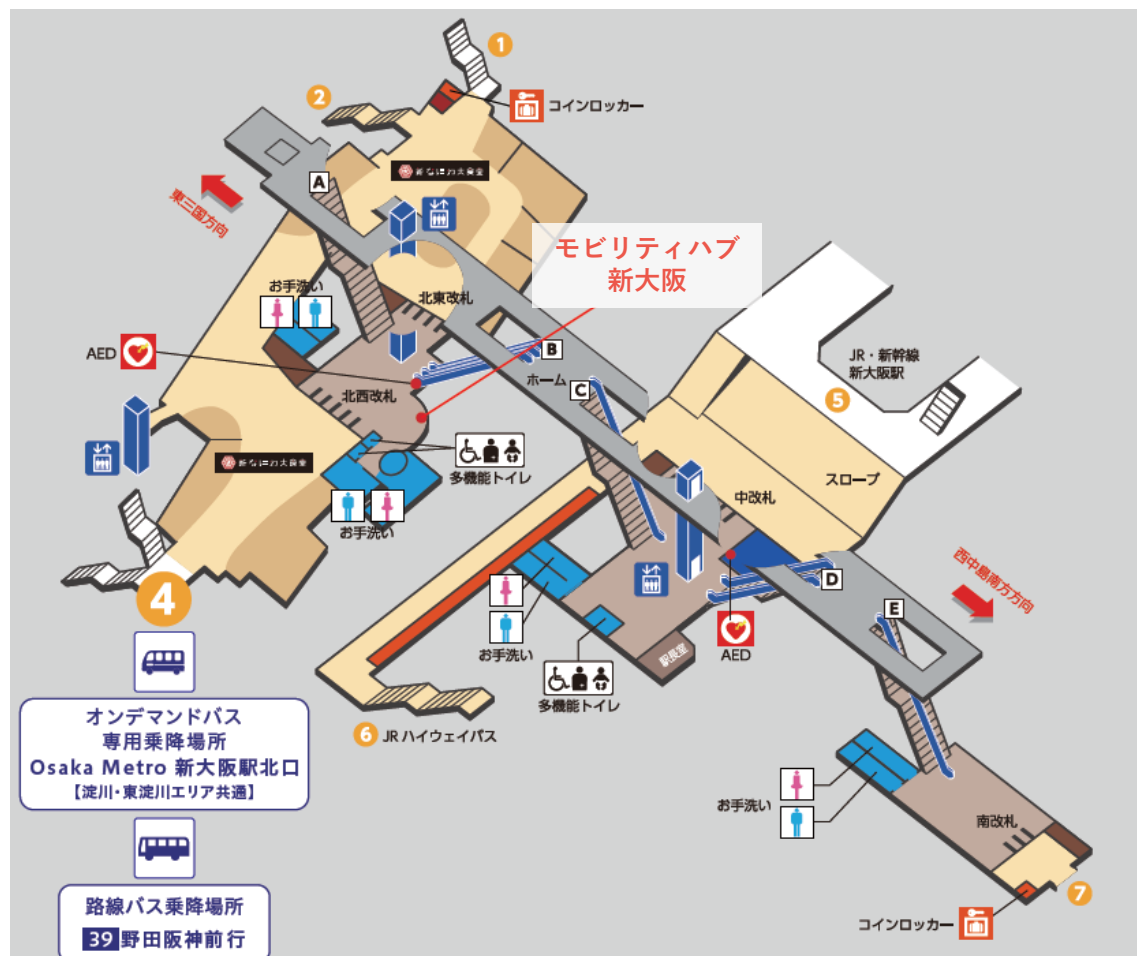

モビリティハブ新大阪

場所：Osaka Metro新大阪駅北西改札 改札内

最寄りのオンデマンドバス乗降場所：淀川・東淀川エリア共通「Osaka Metro新大阪駅北口」

周辺図

モビリティハブ瑞光四丁目

場所: Osaka Metro瑞光四丁目駅構内 2号出口付近

最寄りのオンデマンドバス乗降場所: 東淀川エリア「Osaka Metro瑞光四丁目駅」

周辺図

モビリティハブ太子橋今市

場所：Osaka Metro太子橋今市駅構内 1号出口付近

最寄りのオンデマンドバス乗降場所：旭エリア「地下鉄太子橋今市30・南行」

周辺図

モビリティハブ横堤

場所：Osaka Metro横堤駅4号出口すぐ

最寄りのオンデマンドバス乗降場所：鶴見エリア「地下鉄横堤10（モビリティハブ横堤）」

周辺図

モビリティハブ京橋

場所：Osaka Metro京橋駅改札すぐ

最寄りのオンデマンドバス乗降場所：

都島エリア「Osaka Metro京橋駅（コムズガーデン）」 都島・中央・城東エリア共通「京橋駅前50」

周辺図

モビリティハブ鶴橋

場所：Osaka Metro鶴橋駅西改札すぐ

最寄りのオンデマンドバス乗降場所：天王寺エリア「鶴橋駅20」 生野・天王寺・東成エリア共通「鶴橋駅前10、鶴橋駅前21」

周辺図

モビリティハブ弁天町

場所：Osaka Metro弁天町駅 2-B出口すぐ

最寄りのオンデマンドバス乗降場所：西・港エリア共通「モビリティハブ弁天町」

周辺図