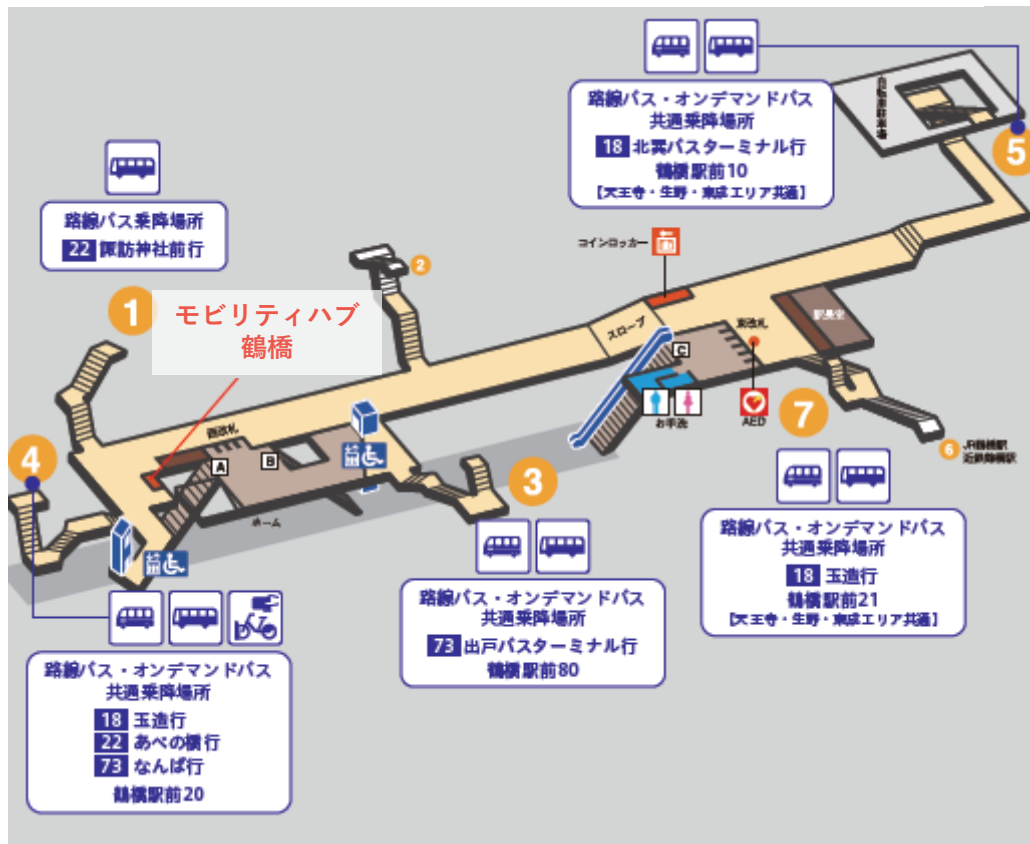

モビリティハブ新大阪

場所：Osaka Metro新大阪駅北西改札 改札内

最寄りのオンデマンドバス乗降場所：淀川・東淀川エリア共通「Osaka Metro新大阪駅北口」

周辺図

モビリティハブ瑞光四丁目

場所: Osaka Metro瑞光四丁目駅構内 2号出口付近

最寄りのオンデマンドバス乗降場所: 東淀川エリア「Osaka Metro瑞光四丁目駅」

周辺図

モビリティハブ太子橋今市

場所：Osaka Metro太子橋今市駅構内 1号出口付近

最寄りのオンデマンドバス乗降場所：旭エリア「地下鉄太子橋今市30・南行」

周辺図

モビリティハブ横堤

場所：Osaka Metro横堤駅4号出口すぐ

最寄りのオンデマンドバス乗降場所：鶴見エリア「地下鉄横堤10（モビリティハブ横堤）」

周辺図

モビリティハブ京橋

場所：Osaka Metro京橋駅改札すぐ

最寄りのオンデマンドバス乗降場所：

都島エリア「Osaka Metro京橋駅（コムズガーデン）」 都島・中央・城東エリア共通「京橋駅前50」

周辺図

モビリティハブ鶴橋

場所：Osaka Metro鶴橋駅西改札すぐ

最寄りのオンデマンドバス乗降場所：天王寺エリア「鶴橋駅20」 生野・天王寺・東成エリア共通「鶴橋駅前10、鶴橋駅前21」

周辺図

モビリティハブ出戸

場所： Osaka Metro出戸駅2号出口すぐ「出戸バスターミナル」

最寄りのオンデマンドバス乗降場所：平野A・Bエリア共通「出戸バスターミナル90(モビリティハブ出戸)」

周辺図

モビリティハブ北翼

場所：Osaka Metro北翼駅1号出口すぐ「北翼バスターミナル」

最寄りのオンデマンドバス乗降場所：生野エリア「北翼バスターミナル（モビリティハブ北翼）」