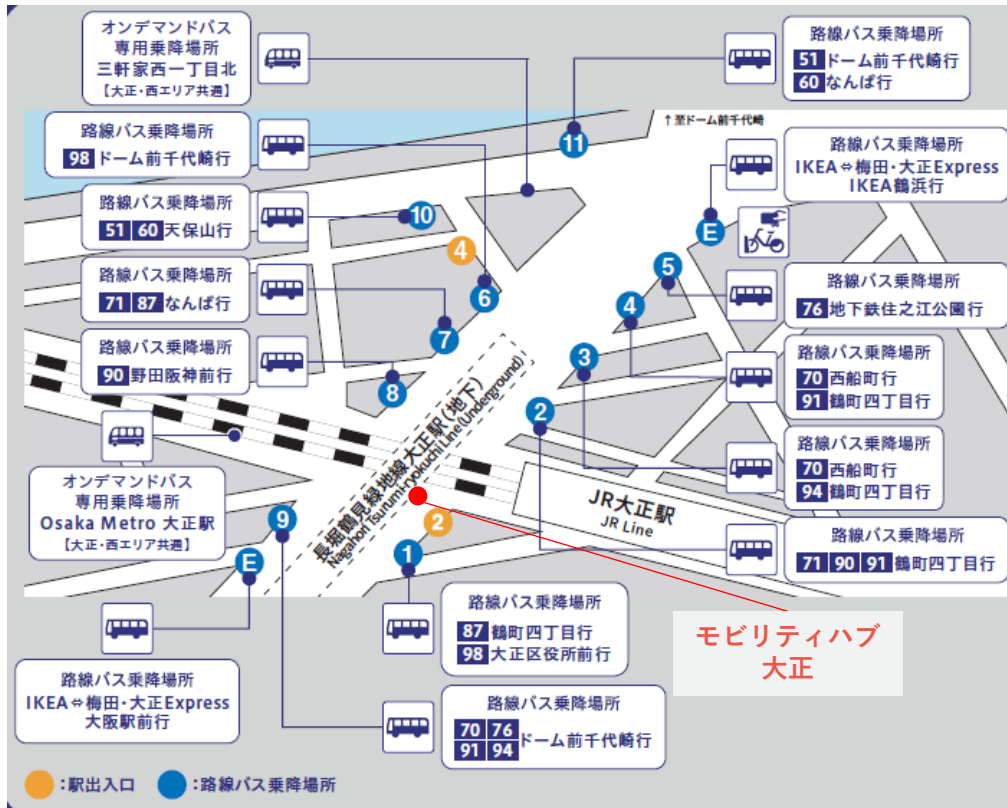

モビリティハブ新大阪

場所：Osaka Metro新大阪駅北西改札 改札内

最寄りのオンデマンドバス乗降場所：淀川・東淀川エリア共通「Osaka Metro新大阪駅北口」

周辺図

モビリティハブ瑞光四丁目

場所: Osaka Metro瑞光四丁目駅構内 2号出口付近

最寄りのオンデマンドバス乗降場所: 東淀川エリア「Osaka Metro瑞光四丁目駅」

周辺図

周辺図

モビリティハブ動物園前

場所：Osaka Metro動物園前駅 東改札すぐ

最寄りのオンデマンドバス乗降場所：浪速・西成・天王寺・阿倍野エリア共通「地下鉄動物園前60」

周辺図

モビリティハブ住之江公園

場所： 地下鉄住之江公園 バスターミナル

最寄りのオンデマンドバス乗降場所：住之江エリア「Osaka Metro住之江公園駅（モビリティハブ住之江公園）」

周辺図

モビリティハブなんば

場所：Osaka Metroなんば駅 6号出口すぐ 「Osaka Metroなんばビル」

最寄りのオンデマンドバス乗降場所：中央・浪速エリア共通「Osaka Metroなんばビル（モビリティハブなんば）」

周辺図

モビリティハブ大正

場所：Osaka Metro大正駅構内 2号出口付近

最寄りのオンデマンドバス乗降場所：大正・西エリア共通「Osaka Metro大正駅」「三軒家西一丁目北」

周辺図

モビリティハブ弁天町

場所：Osaka Metro弁天町駅 2-B出口すぐ

最寄りのオンデマンドバス乗降場所：西・港エリア共通「モビリティハブ弁天町」

周辺図