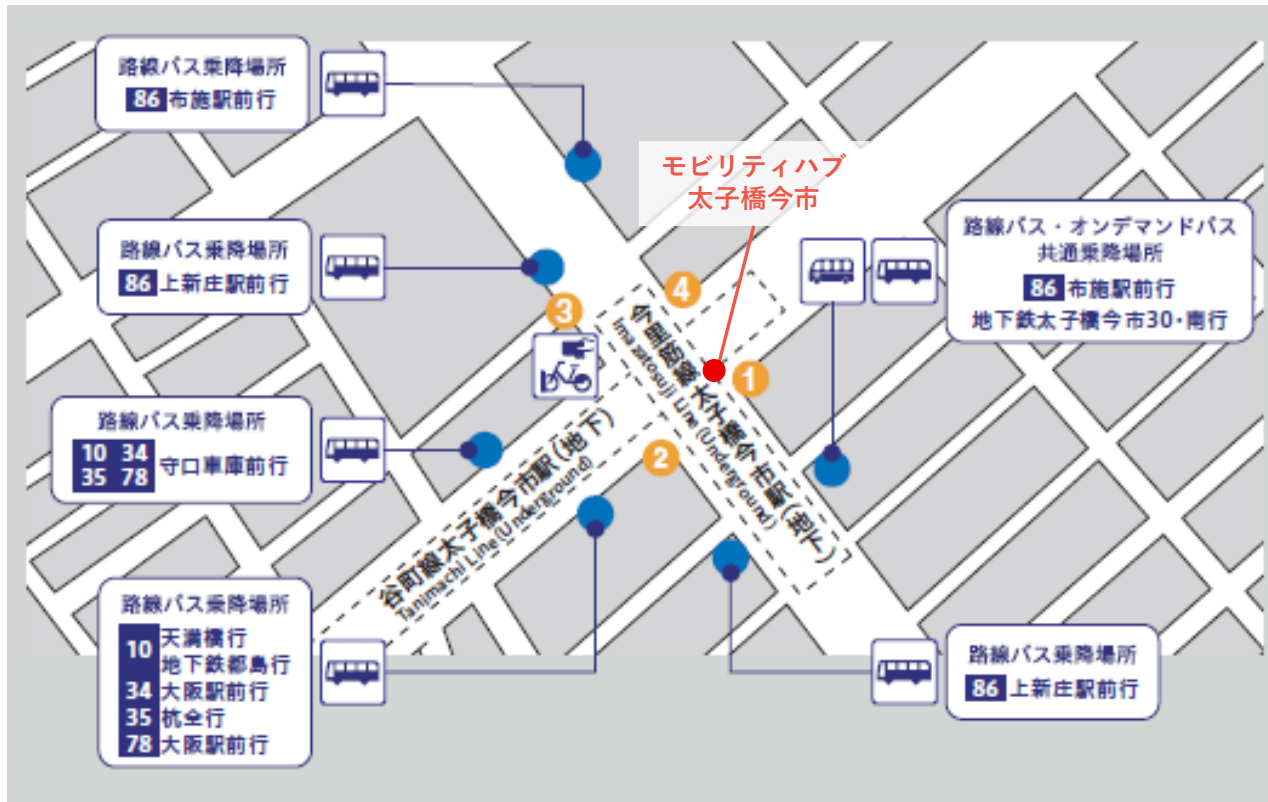

モビリティハブ新大阪

場所：Osaka Metro新大阪駅北西改札 改札内

最寄りのオンデマンドバス乗降場所：淀川・東淀川エリア共通「Osaka Metro新大阪駅北口」

周辺図

モビリティハブ瑞光四丁目

場所: Osaka Metro瑞光四丁目駅構内 2号出口付近

最寄りのオンデマンドバス乗降場所: 東淀川エリア「Osaka Metro瑞光四丁目駅」

周辺図

モビリティハブ太子橋今市

場所：Osaka Metro太子橋今市駅構内 1号出口付近

最寄りのオンデマンドバス乗降場所：旭エリア「地下鉄太子橋今市30・南行」

周辺図

モビリティハブ横堤

場所：Osaka Metro横堤駅4号出口すぐ

最寄りのオンデマンドバス乗降場所：鶴見エリア「地下鉄横堤10（モビリティハブ横堤）」

周辺図

モビリティハブ京橋

場所：Osaka Metro京橋駅改札すぐ

最寄りのオンデマンドバス乗降場所：

都島エリア「Osaka Metro京橋駅（コムズガーデン）」 都島・中央・城東エリア共通「京橋駅前50」

周辺図

モビリティハブ鶴橋

場所：Osaka Metro鶴橋駅西改札すぐ

最寄りのオンデマンドバス乗降場所：天王寺エリア「鶴橋駅20」 生野・天王寺・東成エリア共通「鶴橋駅前10、鶴橋駅前21」

周辺図

モビリティハブ出戸

場所： Osaka Metro出戸駅2号出口すぐ「出戸バスターミナル」

最寄りのオンデマンドバス乗降場所：平野A・Bエリア共通「出戸バスターミナル90(モビリティハブ出戸)」

周辺図

モビリティハブ北翼

場所：Osaka Metro北翼駅1号出口すぐ「北翼バスターミナル」

最寄りのオンデマンドバス乗降場所：生野エリア「北翼バスターミナル（モビリティハブ北翼）」