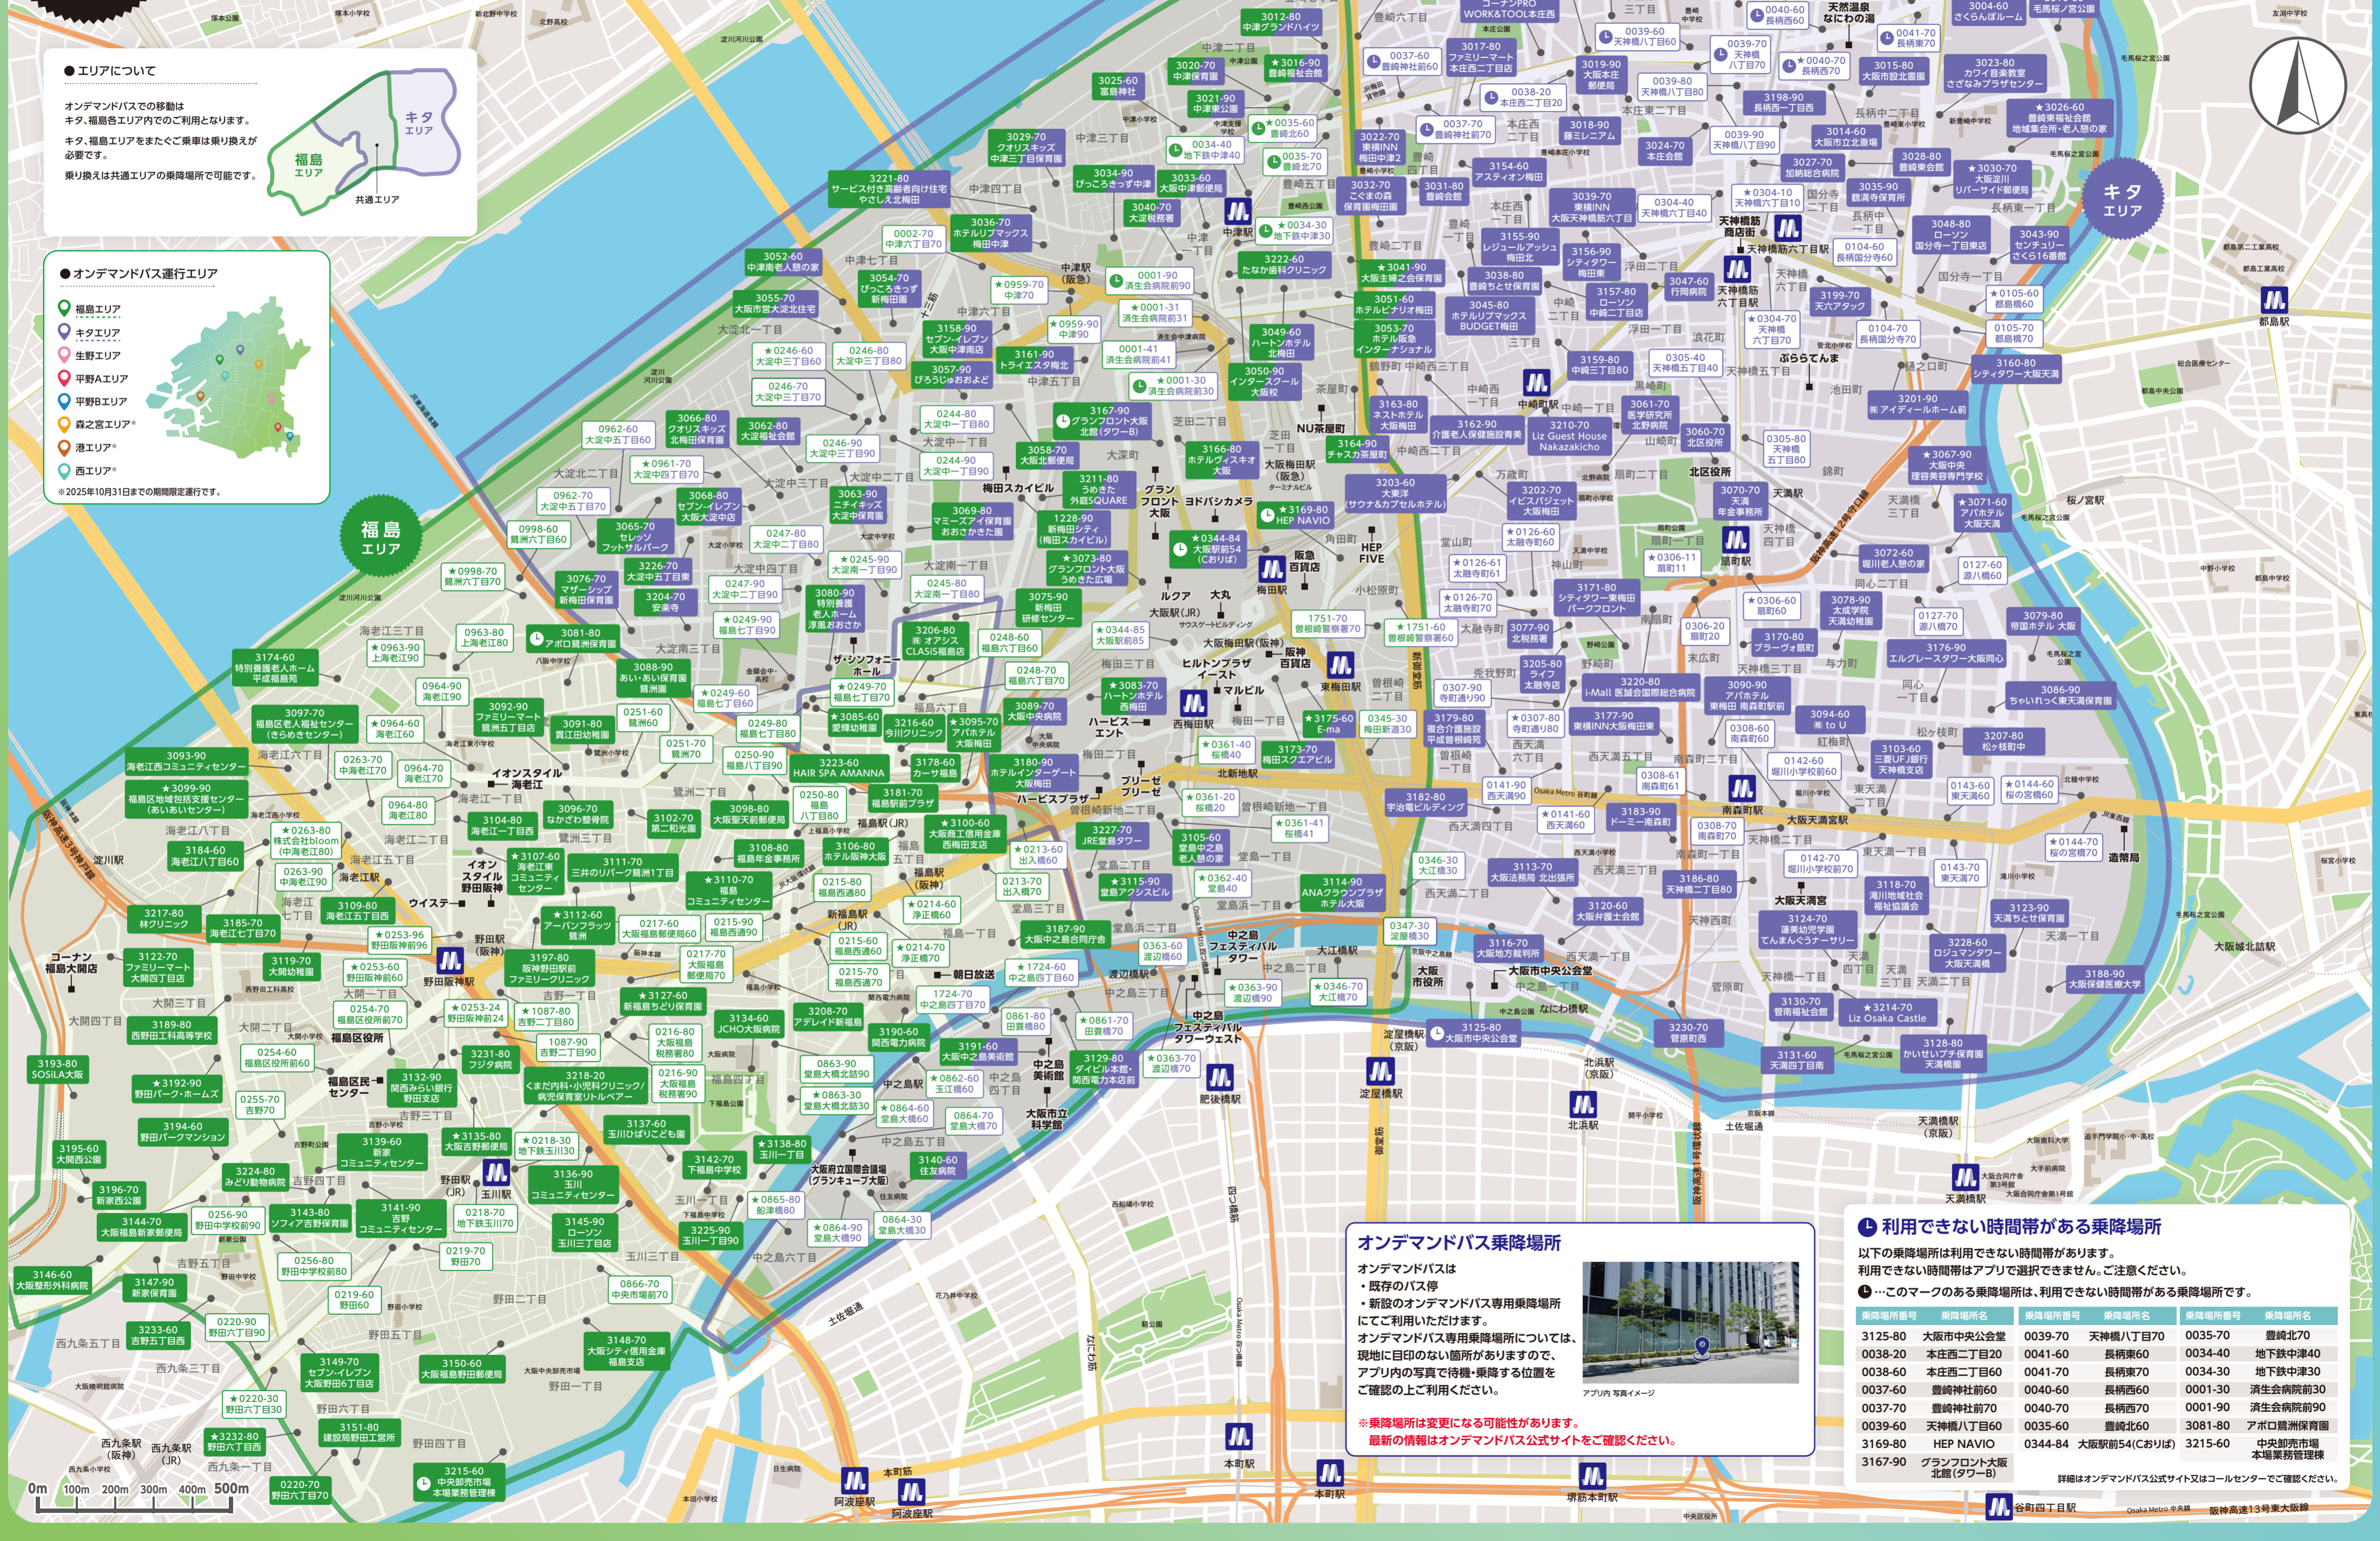

# キタ・福島 エリア

# オンデマンドバス AREA MAP

● オンデマンドバス専用乗降場所  
● 既存のバス停 兼 オンデマンドバス乗降場所  
★ 車いすのまま乗降できる乗降場がございます。  
★ 他の最寄り乗降場所を指定していただきますようお願いいたします。

**● エリアについて**  
 オンデマンドバスでの移動は、キタ・福島各エリア内でのご利用となります。  
 キタ・福島エリアをまたぐ乗車は乗り換えが必要です。  
 乗り換えは共通エリアの乗降場所が可能です。

**● オンデマンドバス運行エリア**  
 福島エリア  
 キタエリア  
 生野エリア  
 平野Aエリア  
 平野Bエリア  
 森之宮エリア  
 港エリア  
 西エリア  
 ※2025年10月31日までの期間限定運行です。

### オンデマンドバス乗降場所

オンデマンドバスは、  
 ・既存のバス停  
 ・新設のオンデマンドバス専用乗降場所  
 にてご利用いただけます。  
 オンデマンドバス専用乗降場所については、  
 現地に目印のない箇所がありますので、  
 アプリ内の写真で待機・乗降する位置を  
 ご確認の上ご利用ください。

※乗降場所は変更になる可能性があります。  
 最新の情報はオンデマンドバス公式サイトをご確認ください。