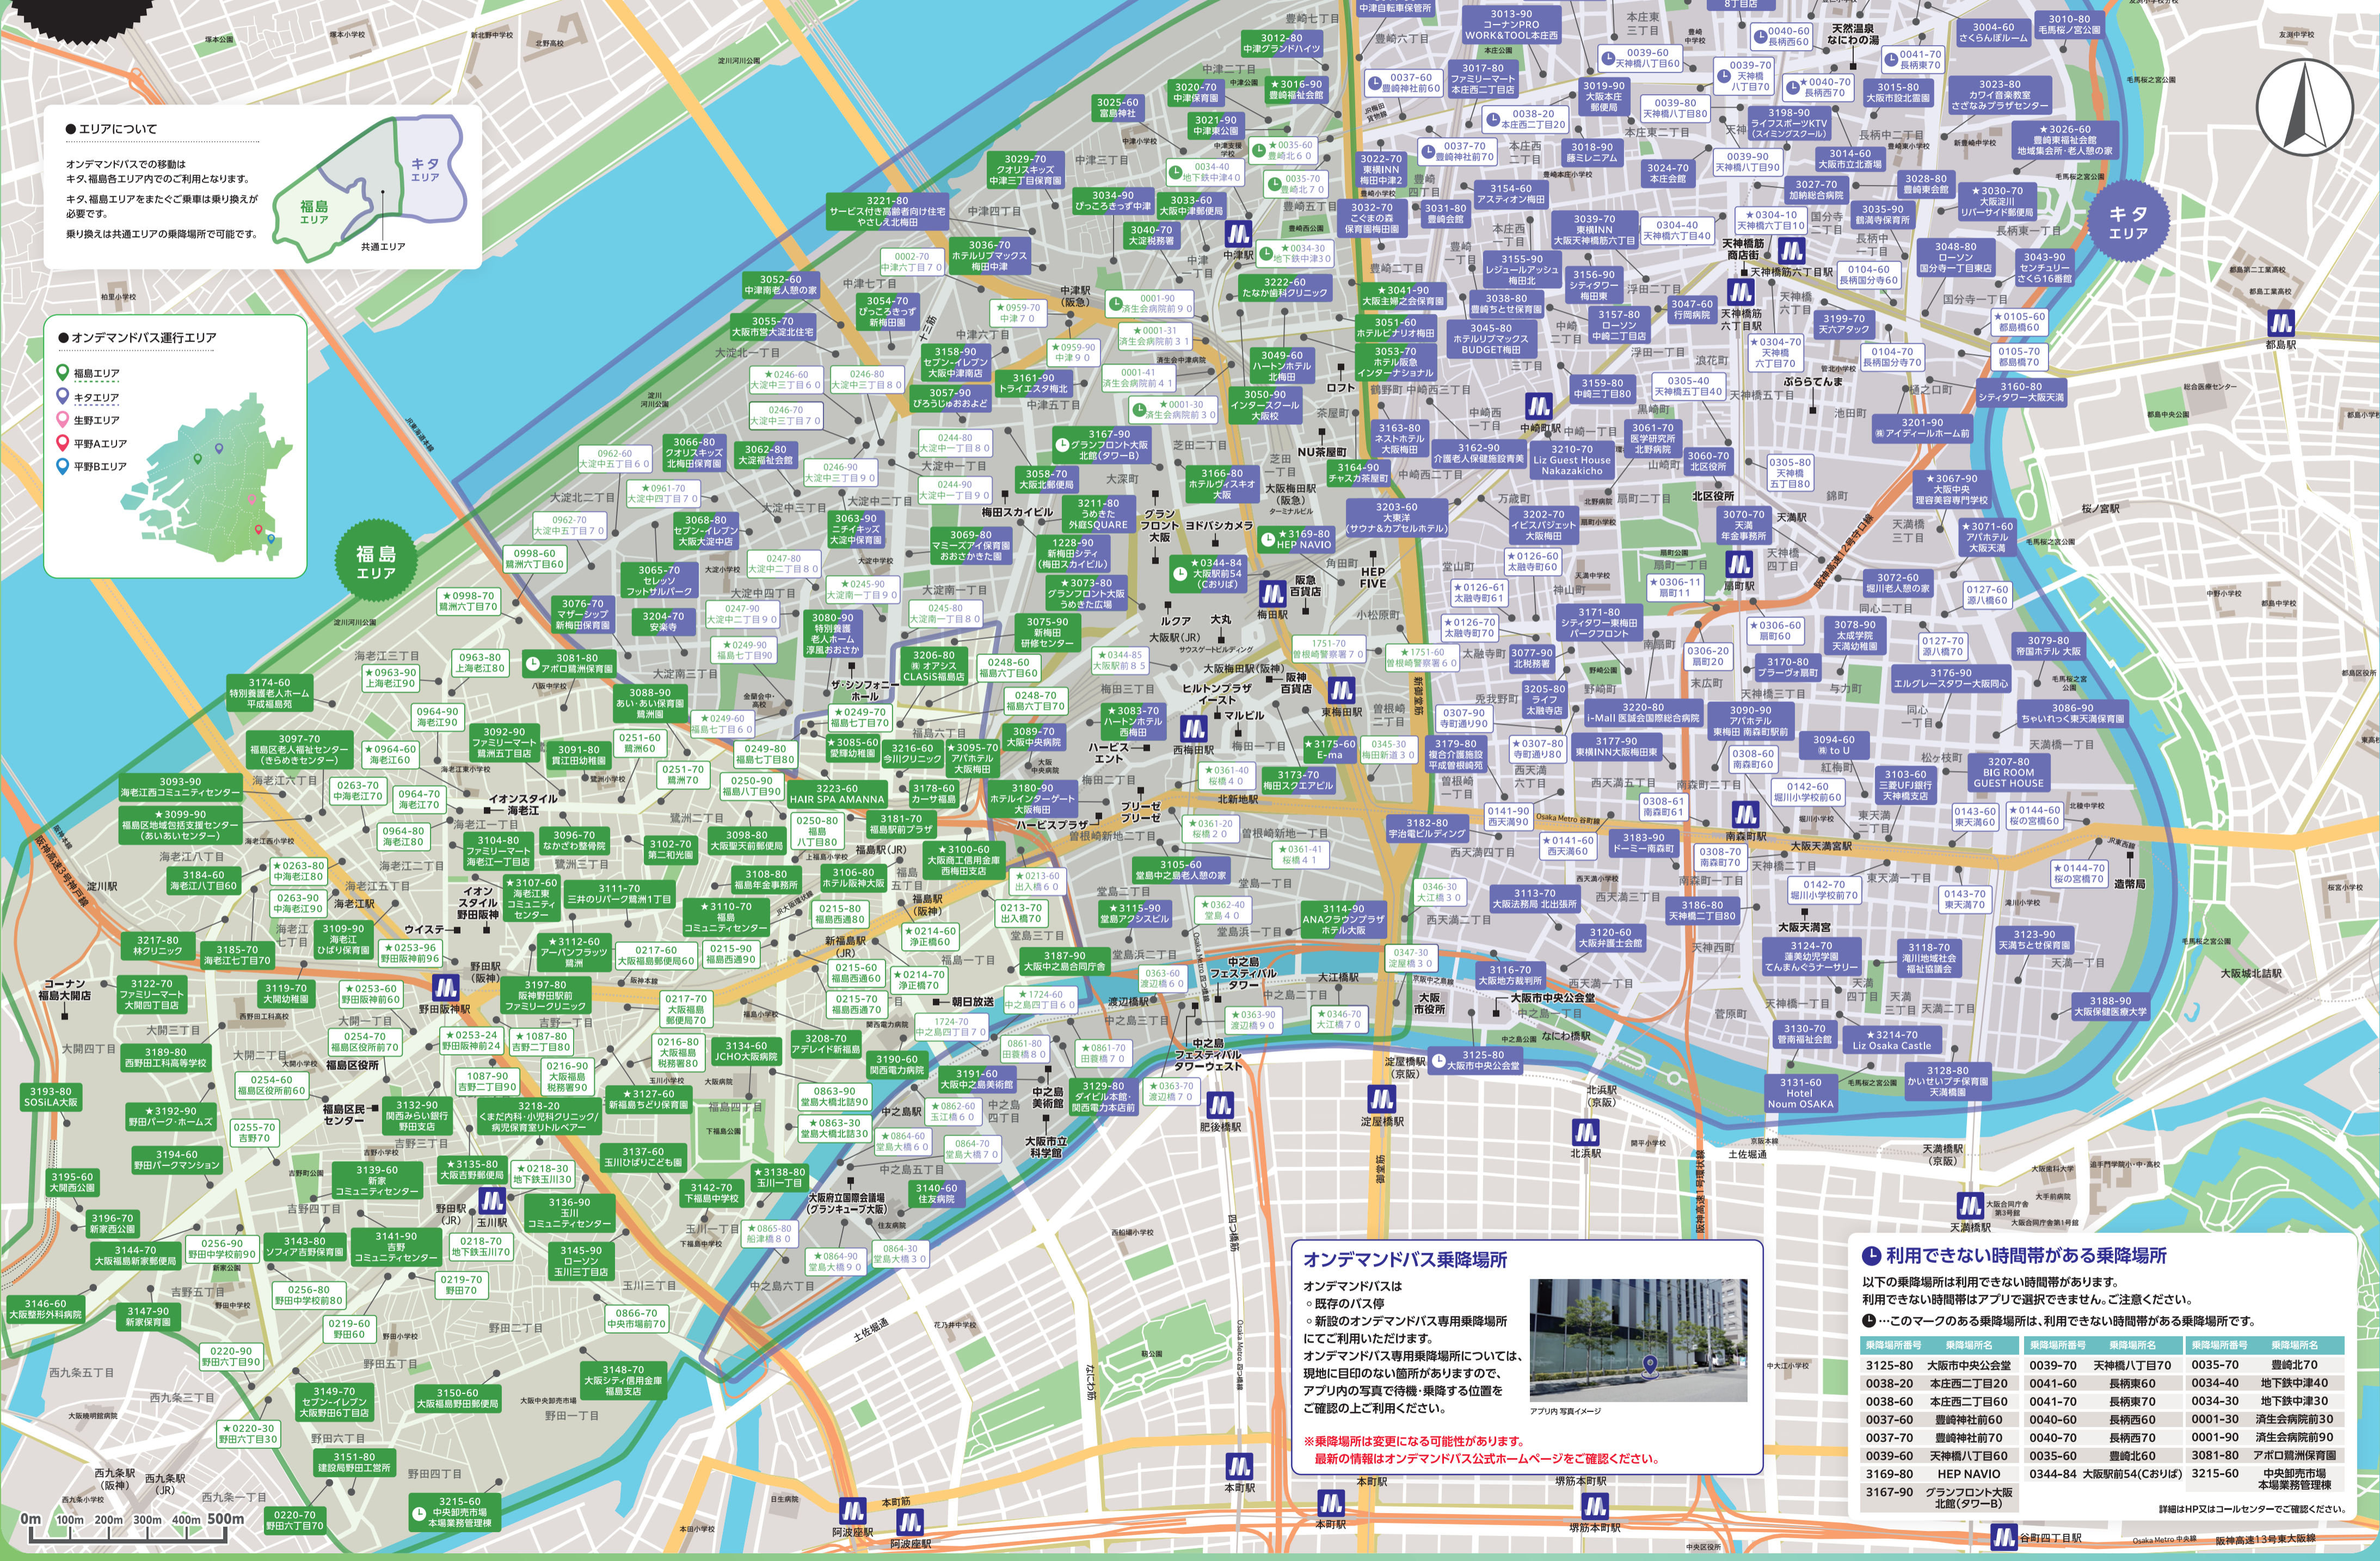

キタ・福島  
エリア

# オンデマンドバス AREA MAP

ON DEMAND BUS

● オンデマンドバス専用乗降場所  
 ○ 既存のバス停  
 ☆ オンデマンドバス専用乗降場所  
 ※ 車いすのまま乗降できる乗降場所が整備されておりませんので、他の乗降場所を指定していただきますようお願いいたします。

● エリアについて

オンデマンドバスでの移動は、キタ・福島各エリア内でのご利用となります。キタ・福島エリアをまたぐ乗車は乗り換えが必要です。乗り換えは共通エリアの乗降場所が可能です。

● オンデマンドバス運行エリア

オンデマンドバス乗降場所

オンデマンドバスは  
 ○ 既存のバス停  
 ☆ 新設のオンデマンドバス専用乗降場所にてご利用いただけます。  
 オンデマンドバス専用乗降場所については、現地に目印のない箇所がありますので、アプリ内の写真で待機・乗降する位置をご確認の上ご利用ください。

※ 乗降場所は変更になる可能性があります。最新の情報はオンデマンドバス公式ホームページをご確認ください。

● 利用できない時間帯がある乗降場所

以下の乗降場所は利用できない時間帯があります。利用できない時間帯はアプリで選択できません。ご注意ください。

● …このマークのある乗降場所は、利用できない時間帯がある乗降場所です。

| 乗降場所番号  | 乗降場所名             | 乗降場所番号  | 乗降場所名        | 乗降場所番号  | 乗降場所名           |
|---------|-------------------|---------|--------------|---------|-----------------|
| 3125-80 | 大阪市中央公会堂          | 0039-70 | 天神橋八丁目       | 0035-70 | 豊崎北70           |
| 0038-20 | 本庄西二丁目            | 0041-60 | 長柄東60        | 0034-40 | 地下鉄中津40         |
| 0038-60 | 本庄西二丁目            | 0041-70 | 長柄東70        | 0034-30 | 地下鉄中津30         |
| 0037-70 | 豊崎神社前             | 0040-60 | 長柄西60        | 0001-30 | 済生会病院前30        |
| 0037-60 | 豊崎神社前             | 0040-70 | 長柄西70        | 0001-90 | 済生会病院前90        |
| 0039-60 | 天神橋八丁目            | 0035-60 | 豊崎北60        | 3081-80 | アポロ鶴洲保育園        |
| 3169-80 | HEP NAVIO         | 0344-84 | 大阪駅前54(Cおりば) | 3215-60 | アポロ鶴洲保育園本場業務管理棟 |
| 3167-90 | グランフロント大阪北館(タワーB) |         |              |         |                 |