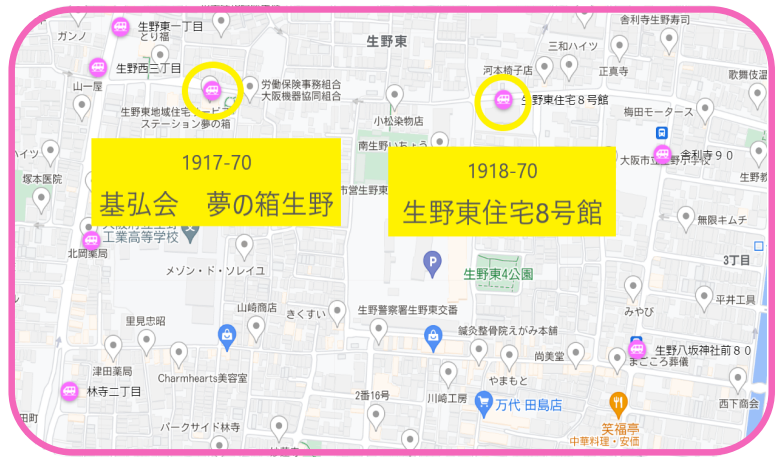

オンデマンドバスの乗降場所を追加しました！

生野エリア 2か所追加

📍 基弘会 夢の箱生野 (1917-70)

住所

大阪市生野区生野東2丁目5番8号

車いすでの乗車

可能です。

📍 生野東住宅8号館 (1918-70)

住所

大阪市生野区生野東4丁目2番8号

車いすでの乗車

可能です。

オンデマンドバスの乗降場所を追加しました！

キタエリア 2か所追加

♀ リズ大阪キャッスル (3214-70)

住所

大阪市北区天満4丁目4-11

車いすでの乗車

可能です。

♀ リズゲストハウス中崎町 (3210-70)

住所

大阪市北区中崎1丁目5-13

車いすでの乗車

可能です。

月・火・木・金・土
8:00~16:00

* その他の乗降場所に関しては、「運行エリア」のページをご覧ください。

ますます便利になるオンデマンドバスを是非ご利用ください