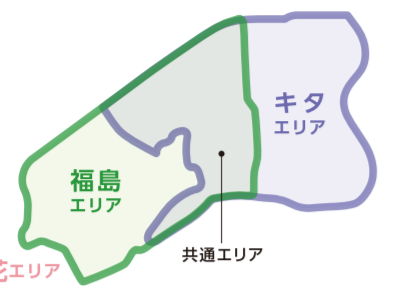

● オンデマンドバス専用乗降場所  
● 既存のバス停 兼 オンデマンドバス乗降場所

★ 車いすの乗降できる乗降場がございません。他の最寄り乗降場所を指定していただきますようお願いいたします。  
※ 車いすでの予約方法などの詳細はオンデマンドバス公式サイトをご確認ください。

### ● エリアについて

オンデマンドバスでの移動は  
キタ・福島各エリア内のご利用となります。  
キタ・福島をまたぐ乗車は  
共通エリアまたは、  
共通乗降場所での乗り換えが必要です。

### ● オンデマンドバスキタ・福島エリア

オンデマンドバスは、  
大阪市全24区25エリアで運行中。

※ 2026年10月27日までの社会実験としての運行…  
鶴島・中央・西・港・天王寺・浪速・東成・城東・鶴見・  
阿倍野・住吉・東住吉エリア

※ 2027年3月25日までの社会実験としての運行…  
此花・大正・西淀川・淀川・東淀川・旭・住之江・西成エリア

### 福島 エリア