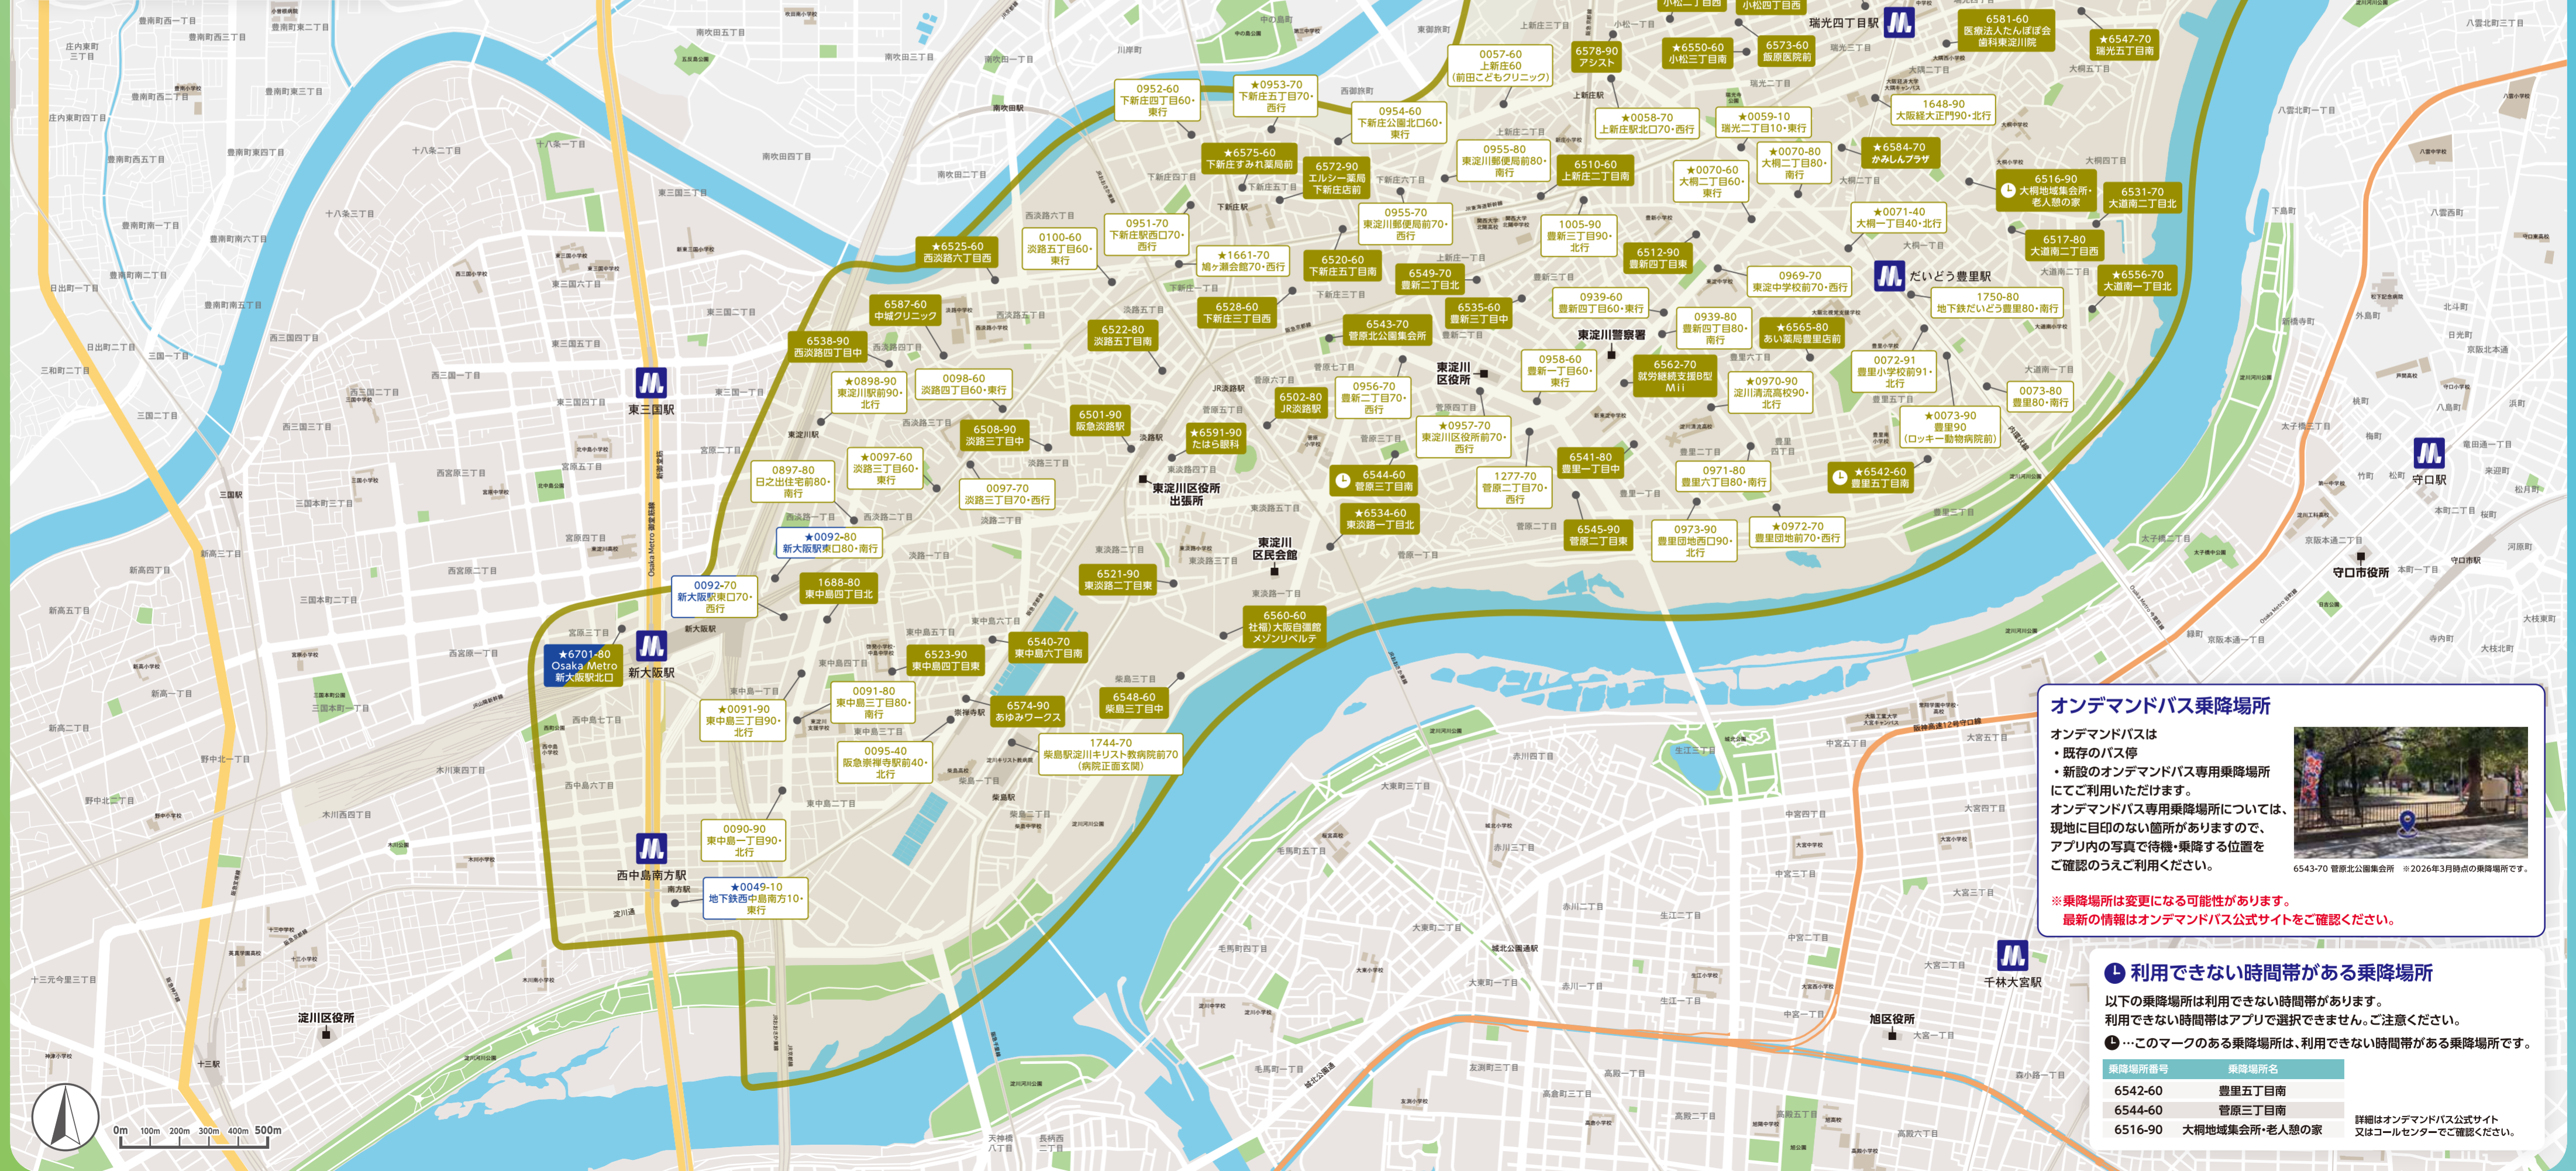

●オンデマンドバス東淀川エリア

運行期間：2027年3月25日まで

オンデマンドバスは、
大阪市全24区25エリアで運行中。

※2026年10月27日までの社会実験としての運行…
鶴島・中央・西・港・天王寺・浪速・東成・城東・鶴見・
阿倍野・住吉・東住吉エリア

※2027年3月25日までの社会実験としての運行…
此花・大正・西淀川・淀川・東淀川・旭・住之江・西成エリア

●エリアについて

オンデマンドバスでの移動は、
東淀川エリア内でのご利用となります。
他エリアへのご乗車は
共通乗降場所での乗り換えが必要です。

淀川
エリア

東淀川
エリア

オンデマンドバス乗降場所

オンデマンドバスは
・既存のバス停
・新設のオンデマンドバス専用乗降場所
にてご利用いただけます。
オンデマンドバス専用乗降場所については、
現地に目印のない箇所がありますので、
アプリ内の写真で待機・乗降する位置を
ご確認のうえご利用ください。

6543-70 菅原北公園集会所 ※2026年3月時点の乗降場所です。

※乗降場所は変更になる可能性があります。
最新の情報はオンデマンドバス公式サイトをご確認ください。

●利用できない時間帯がある乗降場所

以下の乗降場所は利用できない時間帯があります。
利用できない時間帯はアプリで選択できません。ご注意ください。
●…このマークのある乗降場所は、利用できない時間帯がある乗降場所です。

乗降場所番号	乗降場所名
6542-60	豊里五丁目南
6544-60	菅原三丁目南
6516-90	大槻地域集会所・老人憩の家

詳細はオンデマンドバス公式サイト
又はコールセンターでご確認ください。