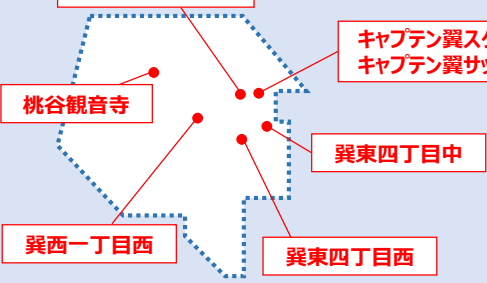

グランフロント大阪 北館 (タワー-B)

既設乗降場所の「うめきた広場」に加えて、「北館 (タワー-B)」が新たに仲間入り！
 こちらもぜひご利用ください★

新梅田シティ (梅田スカイビル)

ホテルヴィスキオ大阪
 チャスカ茶屋町

HEP NAVIO

「HEP FIVE」や「阪急メンズ大阪」でのお買い物や阪急電車へのアクセス◎

関西電力病院

大阪中之島美術館

設置希望が多かった「大阪中之島美術館」を追加！
 「国立国際美術館」「市立科学館」へのアクセスも◎

ホテルインターゲート 大阪梅田

梅田スクエアビル

「阪神百貨店」周辺に少なかった乗降場所が新たに追加となり、ますます便利になりました◎

帝国ホテル大阪

平野Bエリア

【平野Bエリア】に乗降場所を**3箇所**追加！

※今回、平野Aエリアに乗降場所の追加はありません。

生野エリア

【生野エリア】に乗降場所を**6箇所**追加！

キタエリア

福島エリア

★：車いすのまま乗降できる環境が整備されておりませんので
他の最寄り乗降場所を指定していただきますようお願いいたします。

乗降場所番号	乗降場所名	住所
3190-60	関西電力病院	福島区福島2丁目1番2号先
3193-80	SOSiLA大阪	福島区大開4丁目1番先
3195-60	大開西公園	福島区大開4丁目4番先
3196-70	新家西公園	福島区大開4丁目3番先
0220-70	野田六丁目70	福島区野田6丁目5番先
3194-60	野田パークマンション	福島区大開3丁目1番2号先
3192-90★	野田パーク・ホームズ	福島区大開3丁目3番23号先
3189-80	西野田工科高等学校	福島区大開2丁目17番62号先
3184-60	海老江八丁目60	福島区海老江8丁目8番先
3185-70	海老江七丁目70	福島区海老江7丁目19番先
3174-60	特別養護老人ホーム平成福島苑	福島区海老江3丁目20番8号先
3187-90	大阪中之島合同庁舎	福島区福島1丁目1番60号先
3181-70	福島駅前プラザ	福島区福島7丁目8番13号先
3178-60	カーサ福島	福島区福島6丁目3番5号先
3197-80	阪神野田駅前ファミリークリニック	福島区鷺洲1丁目11番14号先
3079-80	帝国ホテル大阪	北区天満橋1丁目8番50号先
1228-90	新梅田シティ(梅田スカイビル)	北区大淀中1丁目1番先
3158-90	セブン-イレブン 大阪中津南店	北区中津6丁目5番22号先
3180-90	ホテルインターゲート大阪梅田	北区梅田2丁目5番2号先
3183-90	ドーミー南森町	北区西天満3丁目5番35号先
3186-80	天神橋二丁目80	北区天神橋2丁目2番先
3170-80	ブラーヴォ扇町	北区天神橋3丁目7番13号先
3161-90	トライエスタ梅北	北区中津5丁目10番24号先