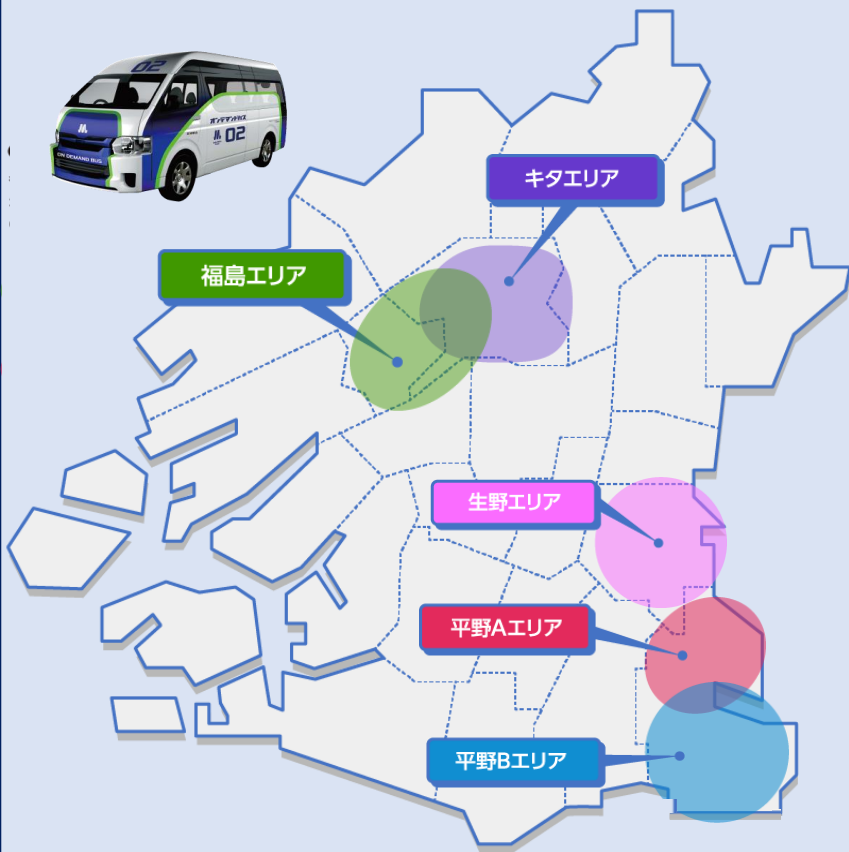

＼2022年8月10日（水）スタート！！／

グランフロント大阪北館（タワーB）

乗降場所

※施設の営業時間（7:00～23:00）にご利用いただけます。

オンデマンドバスの乗降場所を追加しました！

キタエリア

福島エリア

【キタ・福島エリア】に乗降場所を**47箇所**追加！
 大阪駅周辺にも多数追加し、ますます便利に！

グランフロント大阪 北館 (タワー-B)

既設乗降場所の「うめきた広場」に加えて、「北館 (タワー-B)」が新たに仲間入り！
 こちらもぜひご利用ください★

新梅田シティ (梅田スカイビル)

ホテルヴィスキオ大阪
 チャスカ茶屋町

HEP NAVIO

「HEP FIVE」や「阪急メンズ大阪」でのお買い物や阪急電車へのアクセス◎

関西電力病院

大阪中之島美術館

設置希望が多かった「大阪中之島美術館」を追加！
 「国立国際美術館」「市立科学館」へのアクセスも◎

ホテルインターゲート 大阪梅田

梅田スクエアビル

「阪神百貨店」周辺に少なかった乗降場所が新たに追加となり、ますます便利になりました◎

帝国ホテル大阪

平野Bエリア

【平野Bエリア】に乗降場所を**3箇所**追加！

※今回、平野Aエリアに乗降場所の追加はありません。

生野エリア

【生野エリア】に乗降場所を**6箇所**追加！

キタエリア

福島エリア

★：車いすのまま乗降できる環境が整備されておりませんので
他の最寄り乗降場所を指定していただきますようお願いいたします。

乗降場所番号	乗降場所名	住所
3190-60	関西電力病院	福島区福島2丁目1番2号先
3193-80	SOSiLA大阪	福島区大開4丁目1番先
3195-60	大開西公園	福島区大開4丁目4番先
3196-70	新家西公園	福島区大開4丁目3番先
0220-70	野田六丁目70	福島区野田6丁目5番先
3194-60	野田パークマンション	福島区大開3丁目1番2号先
3192-90★	野田パーク・ホームズ	福島区大開3丁目3番23号先
3189-80	西野田工科高等学校	福島区大開2丁目17番62号先
3184-60	海老江八丁目60	福島区海老江8丁目8番先
3185-70	海老江七丁目70	福島区海老江7丁目19番先
3174-60	特別養護老人ホーム平成福島苑	福島区海老江3丁目20番8号先
3187-90	大阪中之島合同庁舎	福島区福島1丁目1番60号先
3181-70	福島駅前プラザ	福島区福島7丁目8番13号先
3178-60	カーサ福島	福島区福島6丁目3番5号先
3197-80	阪神野田駅前ファミリークリニック	福島区鷺洲1丁目11番14号先
3079-80	帝国ホテル大阪	北区天満橋1丁目8番50号先
1228-90	新梅田シティ(梅田スカイビル)	北区大淀中1丁目1番先
3158-90	セブン-イレブン 大阪中津南店	北区中津6丁目5番22号先
3180-90	ホテルインターゲート大阪梅田	北区梅田2丁目5番2号先
3183-90	ドーミー南森町	北区西天満3丁目5番35号先
3186-80	天神橋二丁目80	北区天神橋2丁目2番先
3170-80	ブラーヴォ扇町	北区天神橋3丁目7番13号先
3161-90	トライエスタ梅北	北区中津5丁目10番24号先