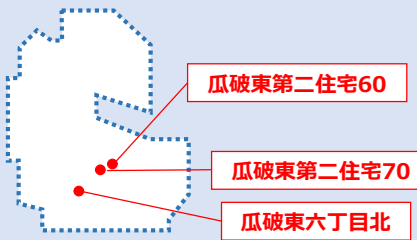

設置希望が多かった「大阪中之島美術館」を追加！
 「国立国際美術館」「市立科学館」へのアクセスも◎

ホテルインターゲート 大阪梅田

梅田スクエアビル

「阪神百貨店」周辺に少なかった乗降場所が新たに追加となり、ますます便利になりました◎

帝国ホテル大阪

平野Bエリア

【平野Bエリア】に乗降場所を**3箇所**追加！

※今回、平野Aエリアに乗降場所の追加はありません。

生野エリア

【生野エリア】に乗降場所を**6箇所**追加！

キタエリア

福島エリア

★：車いすのまま乗降できる環境が整備されておりませんので
他の最寄り乗降場所を指定していただきますようお願いいたします。

乗降場所番号	乗降場所名	住所
3190-60	関西電力病院	福島区福島2丁目1番2号先
3193-80	SOSiLA大阪	福島区大開4丁目1番先
3195-60	大開西公園	福島区大開4丁目4番先
3196-70	新家西公園	福島区大開4丁目3番先
0220-70	野田六丁目70	福島区野田6丁目5番先
3194-60	野田パークマンション	福島区大開3丁目1番2号先
3192-90★	野田パーク・ホームズ	福島区大開3丁目3番23号先
3189-80	西野田工科高等学校	福島区大開2丁目17番62号先
3184-60	海老江八丁目60	福島区海老江8丁目8番先
3185-70	海老江七丁目70	福島区海老江7丁目19番先
3174-60	特別養護老人ホーム平成福島苑	福島区海老江3丁目20番8号先
3187-90	大阪中之島合同庁舎	福島区福島1丁目1番60号先
3181-70	福島駅前プラザ	福島区福島7丁目8番13号先
3178-60	カーサ福島	福島区福島6丁目3番5号先
3197-80	阪神野田駅前ファミリークリニック	福島区鷺洲1丁目11番14号先
3079-80	帝国ホテル大阪	北区天満橋1丁目8番50号先
1228-90	新梅田シティ(梅田スカイビル)	北区大淀中1丁目1番先
3158-90	セブン-イレブン 大阪中津南店	北区中津6丁目5番22号先
3180-90	ホテルインターゲート大阪梅田	北区梅田2丁目5番2号先
3183-90	ドーミー南森町	北区西天満3丁目5番35号先
3186-80	天神橋二丁目80	北区天神橋2丁目2番先
3170-80	ブラーヴォ扇町	北区天神橋3丁目7番13号先
3161-90	トライエスタ梅北	北区中津5丁目10番24号先