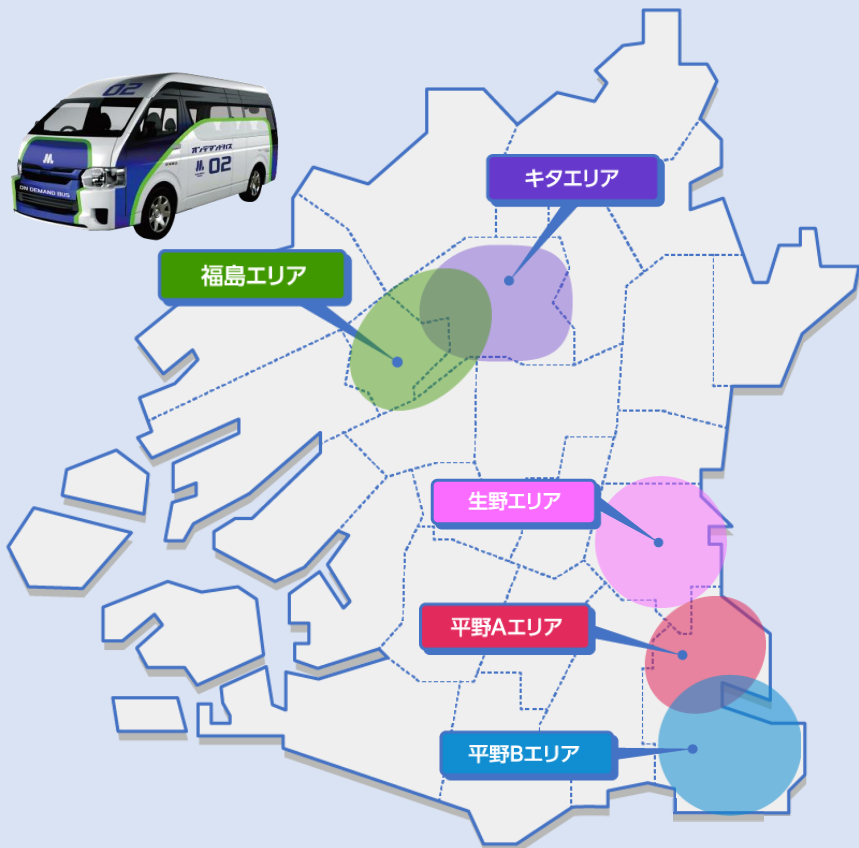

オンデマンドバスの乗降場所を追加しました！

今回追加した乗降場所は7月4日(月)～ご利用いただけます。

キタエリア

福島エリア

【キタ・福島エリア】に乗降場所を**46箇所**追加！
大阪駅周辺にも多数追加し、ますます便利に！

平野Bエリア

瓜破東第二住宅60

瓜破東第二住宅70

瓜破東六丁目北

【平野Bエリア】に乗降場所を**3箇所**追加！

※今回、平野Aエリアに乗降場所の追加はありません。

生野エリア

ユニクロ生野巽店

桃谷観音寺

巽西一丁目西

巽東四丁目中

巽東四丁目西

キャプテン翼スタジアム生野/
キャプテン翼サッカースクール生野校

【生野エリア】に乗降場所を**6箇所**追加！

キタエリア

福島エリア

★：車いすのまま乗降できる環境が整備されておりませんので他の最寄り乗降場所を指定していただきますようお願いいたします。

乗降場所番号	乗降場所名	住所
3190-60	関西電力病院	福島区福島2丁目1番2号先
3193-80	SOSILA大阪	福島区大開4丁目1番先
3195-60	大開西公園	福島区大開4丁目4番先
3196-70	新家西公園	福島区大開4丁目3番先
0220-70	野田六丁目70	福島区野田6丁目5番先
3194-60	野田パークマンション	福島区大開3丁目1番2号先
3192-90★	野田パーク・ホームズ	福島区大開3丁目3番23号先
3189-80	西野田工科高等学校	福島区大開2丁目17番62号先
3184-60	海老江八丁目60	福島区海老江8丁目8番先
3185-70	海老江七丁目70	福島区海老江7丁目19番先
3174-60	特別養護老人ホーム平成福島苑	福島区海老江3丁目20番8号先
3187-90	大阪中之島合同庁舎	福島区福島1丁目1番60号先
3181-70	福島駅前プラザ	福島区福島7丁目8番13号先
3178-60	カーサ福島	福島区福島6丁目3番5号先
3197-80	阪神野田駅前ファミリークリニック	福島区鷺洲1丁目11番14号先
3079-80	帝国ホテル大阪	北区天満橋1丁目8番50号先
1228-90	新梅田シティ（梅田スカイビル）	北区大淀中1丁目1番先
3158-90	セブン-イレブン 大阪中津南店	北区中津6丁目5番22号先
3180-90	ホテルインターゲート大阪梅田	北区梅田2丁目5番2号先
3183-90	ドーミー南森町	北区西天満3丁目5番35号先
3186-80	天神橋二丁目80	北区天神橋2丁目2番先
3170-80	ブラーヴォ扇町	北区天神橋3丁目7番13号先
3161-90	トライエスタ梅北	北区中津5丁目10番24号先

乗降場所番号	乗降場所名	住所
1915-70	瓜破東六丁目北	平野区瓜破東6丁目3番6号先
1434-60	瓜破東第二住宅60	平野区瓜破東2丁目7番59号先
1434-70	瓜破東第二住宅70	平野区瓜破東4丁目5番3号先

※乗降場所の詳細については、公式ホームページの「運行エリア」をご確認ください。