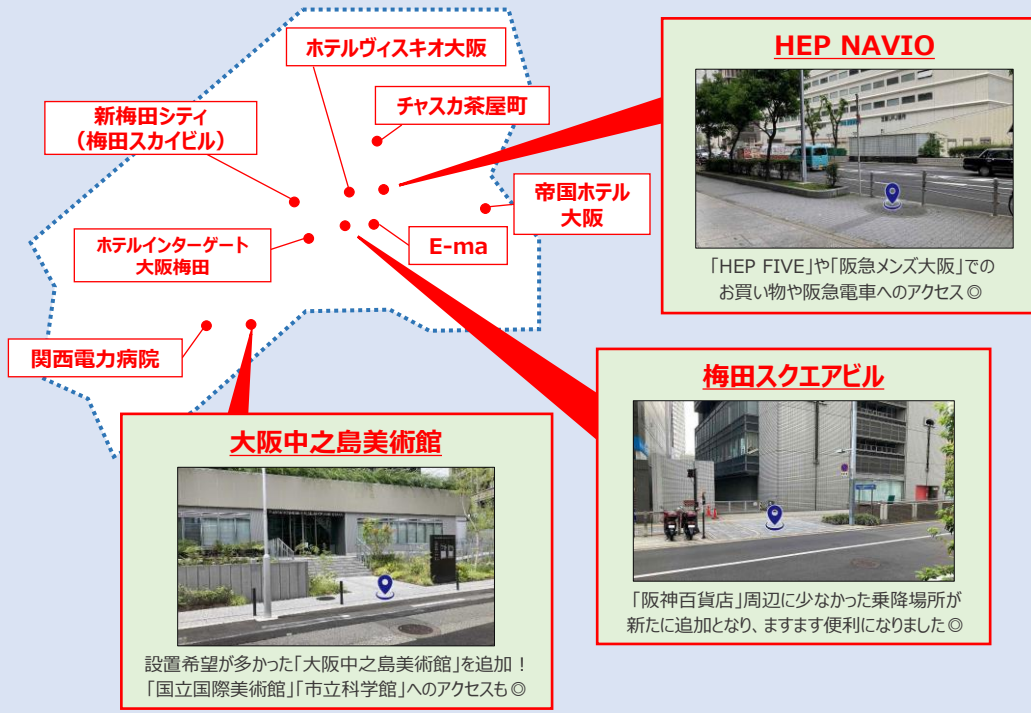

オンデマンドバスの乗降場所を追加しました！

今回追加した乗降場所は7月4日(月)～ご利用いただけます。

キタエリア

福島エリア

【キタ・福島エリア】に乗降場所を**46箇所**追加！
大阪駅周辺にも多数追加し、ますます便利に！

平野Bエリア

瓜破東第二住宅60

瓜破東第二住宅70

瓜破東六丁目北

【平野Bエリア】に乗降場所を**3箇所**追加！

※今回、平野Aエリアに乗降場所の追加はありません。

生野エリア

ユニクロ生野巽店

桃谷観音寺

巽西一丁目西

巽東四丁目中

巽東四丁目西

キャプテン翼スタジアム生野/
キャプテン翼サッカースクール生野校

【生野エリア】に乗降場所を**6箇所**追加！

キタエリア

福島エリア

★：車いすのまま乗降できる環境が整備されておりませんので他の最寄り乗降場所を指定していただきますようお願いいたします。

乗降場所番号	乗降場所名	住所
3190-60	関西電力病院	福島区福島2丁目1番2号先
3193-80	SOSILA大阪	福島区大開4丁目1番先
3195-60	大開西公園	福島区大開4丁目4番先
3196-70	新家西公園	福島区大開4丁目3番先
0220-70	野田六丁目70	福島区野田6丁目5番先
3194-60	野田パークマンション	福島区大開3丁目1番2号先
3192-90★	野田パーク・ホームズ	福島区大開3丁目3番23号先
3189-80	西野田工科高等学校	福島区大開2丁目17番62号先
3184-60	海老江八丁目60	福島区海老江8丁目8番先
3185-70	海老江七丁目70	福島区海老江7丁目19番先
3174-60	特別養護老人ホーム平成福島苑	福島区海老江3丁目20番8号先
3187-90	大阪中之島合同庁舎	福島区福島1丁目1番60号先
3181-70	福島駅前プラザ	福島区福島7丁目8番13号先
3178-60	カーサ福島	福島区福島6丁目3番5号先
3197-80	阪神野田駅前ファミリークリニック	福島区鷺洲1丁目11番14号先
3079-80	帝国ホテル大阪	北区天満橋1丁目8番50号先
1228-90	新梅田シティ（梅田スカイビル）	北区大淀中1丁目1番先
3158-90	セブン-イレブン 大阪中津南店	北区中津6丁目5番22号先
3180-90	ホテルインターゲート大阪梅田	北区梅田2丁目5番2号先
3183-90	ドーミー南森町	北区西天満3丁目5番35号先
3186-80	天神橋二丁目80	北区天神橋2丁目2番先
3170-80	ブラーヴォ扇町	北区天神橋3丁目7番13号先
3161-90	トライエスタ梅北	北区中津5丁目10番24号先

乗降場所番号	乗降場所名	住所
3155-90	レジュールアッシュ梅田北	北区本庄西1丁目12番17号先
3157-80	ローソン 中崎二丁目店	北区中崎2丁目4番15号先
3160-80	シティタワー大阪天満	北区樋之口町1番20号先
3177-90	東横INN大阪梅田東	北区西天満5丁目3番25号先
3163-80	ネストホテル大阪梅田	北区鶴野町2番15号先
3164-90	チャスカ茶屋町	北区茶屋町7番20号先
3176-90	エルグレースタワー大阪同心	北区同心1丁目3番12号先
3162-90	介護老人保健施設青美	北区中崎西3丁目3番40号先
3159-80	中崎三丁目80	北区中崎2丁目3番9号先
3171-80	シティタワー東梅田パークフロント	北区野崎町1番30号先
3179-80	複合介護施設平成首根崎苑	北区西天満6丁目8番先
3154-60	アスティオン梅田	北区豊崎1丁目12番6号先
3156-90	シティタワー梅田東	北区本庄東1丁目23番2号先
3182-80	宇治電ビルディング	北区西天満4丁目8番17号先
3188-90	大阪保健医療大学	北区天満1丁目9番27号先
3153-70	本庄小公園	北区本庄東3丁目6番先
3152-60	ラルテ中津	北区豊崎6丁目16番4号先
3191-60	大阪中之島美術館	北区中之島4丁目3番1号先
3166-80	ホテルヴィスキオ大阪	北区芝田2丁目4番10号先
3175-60★	E-ma	北区梅田1丁目12番6号先
3173-70	梅田スクエアビル	北区梅田1丁目12番17号先
3169-80★	HEP NAVIO	北区角田町7番10号先
3077-90	北税務署	北区南扇町7番13号先